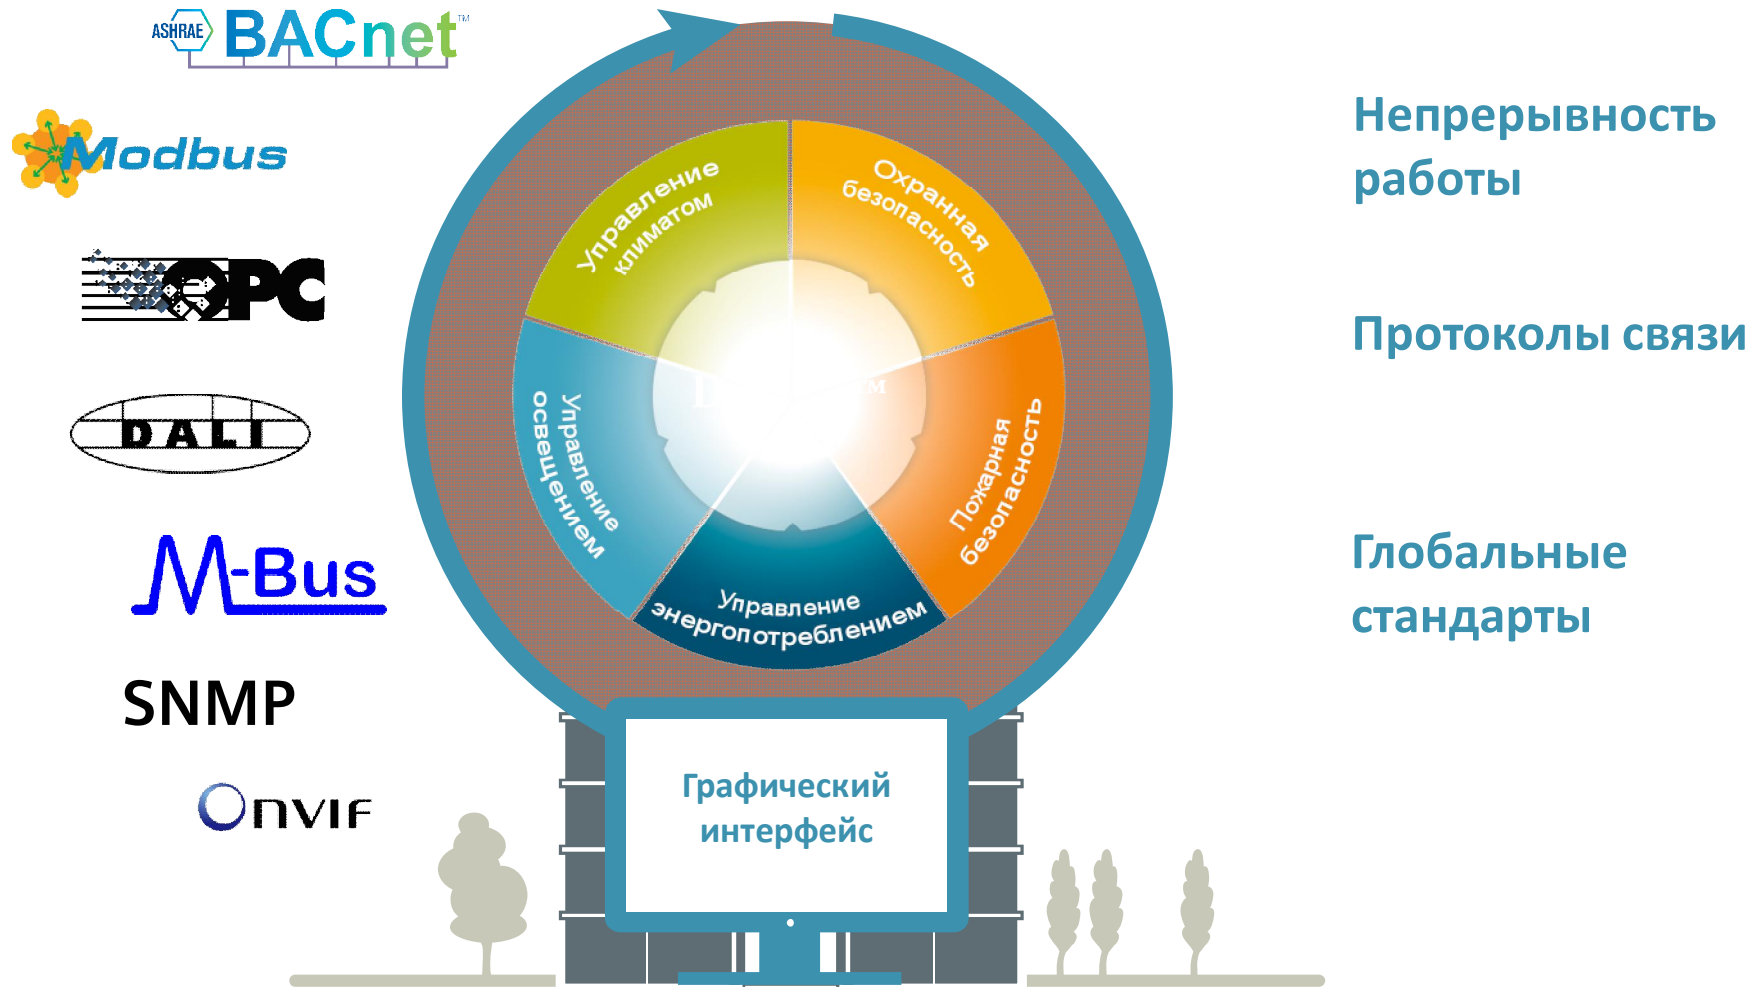

Все системы здания

**Изобретательность для жизни*

Степень интеграции систем здания

Desigo CC поддерживает работу как с обычных компьютеров, так и через Web.

**Изобретательность для жизни*

Степень интеграции систем здания

Desigo CC поддерживает работу как с обычных компьютеров, так и через Web.
Из любого места.

**Изобретательность для жизни*

Степень интеграции систем здания

Desigo CC поддерживает работу как с обычных компьютеров, так и через Web.

В любое время.

**Изобретательность для жизни*

Степень интеграции систем здания

Desigo CC поддерживает работу как с обычных компьютеров, так и через Web.

Для различных групп операторов.

**Изобретательность для жизни*

Степень интеграции систем здания

Desigo CC упрощает рабочий процесс.

*Изобретательность для жизни

Степень интеграции систем здания

Desigo CC поддерживает разграничение прав пользователей.
Для любых рабочих мест. Для комплексного управления.