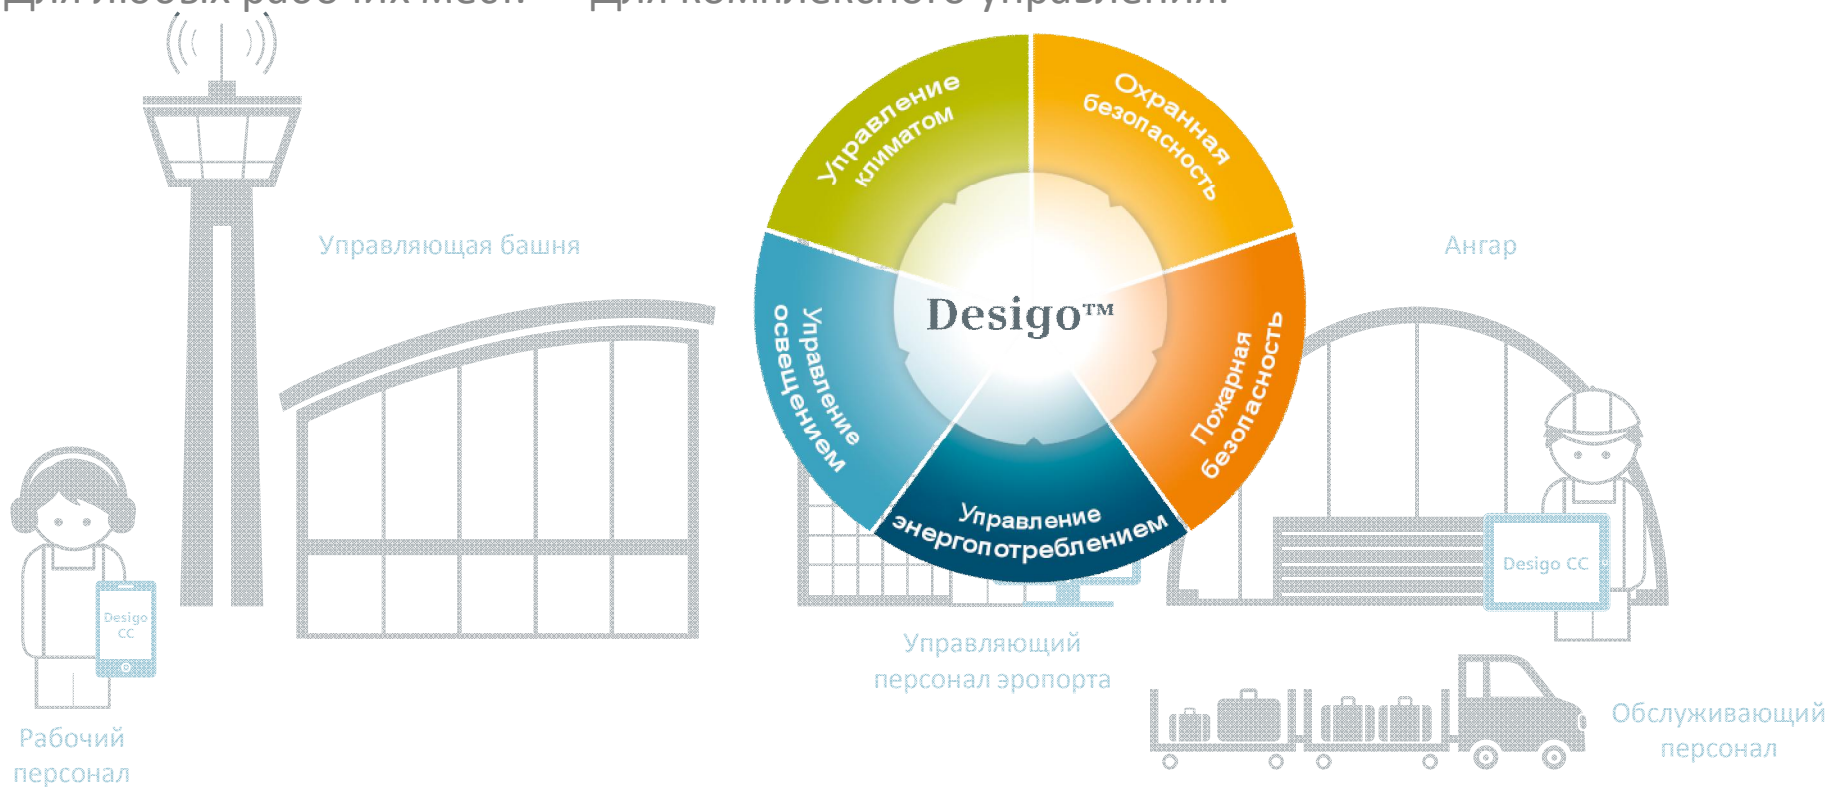

В любое время.

**Изобретательность для жизни*

Степень интеграции систем здания

Desigo CC поддерживает работу как с обычных компьютеров, так и через Web.

Для различных групп операторов.

**Изобретательность для жизни*

Степень интеграции систем здания

Desigo CC упрощает рабочий процесс.

*Изобретательность для жизни

Степень интеграции систем здания

Desigo CC поддерживает разграничение прав пользователей.
Для любых рабочих мест. Для комплексного управления.

**Изобретательность для жизни*

Степень интеграции систем здания

Как результат:

- 1** Высокий уровень безопасности и комфорта
- 2** Высокая эффективность
- 3** Значительное уменьшение затрат

**Изобретательность для жизни*