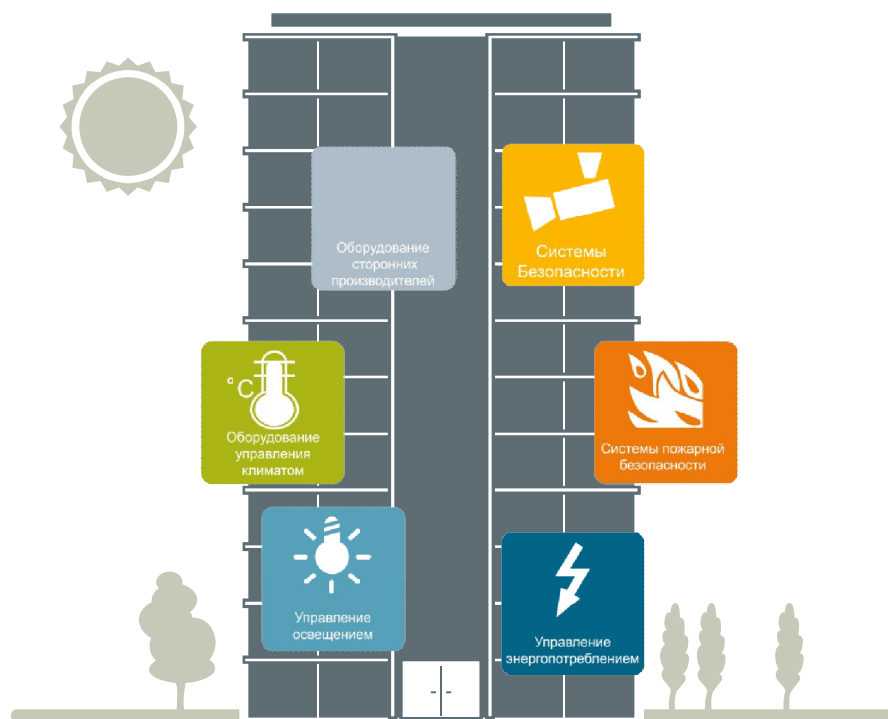

Designo CC подходит для любых зданий.

**Изобретательность для жизни*

Степень интеграции систем здания

Desigo CC имеет модульную структуру и поддерживает дальнейшее расширение.

Одна система

**Изобретательность для жизни*

Степень интеграции систем здания

Desigo CC имеет модульную структуру и поддерживает дальнейшее расширение.

Несколько систем

**Изобретательность для жизни*

Степень интеграции систем здания

Desigo CC имеет модульную структуру и поддерживает дальнейшее расширение.

Все системы здания

**Изобретательность для жизни*

Степень интеграции систем здания

Desigo CC поддерживает работу как с обычных компьютеров, так и через Web.

**Изобретательность для жизни*

Степень интеграции систем здания

Desigo CC поддерживает работу как с обычных компьютеров, так и через Web.
Из любого места.

**Изобретательность для жизни*

Степень интеграции систем здания

Desigo CC поддерживает работу как с обычных компьютеров, так и через Web.