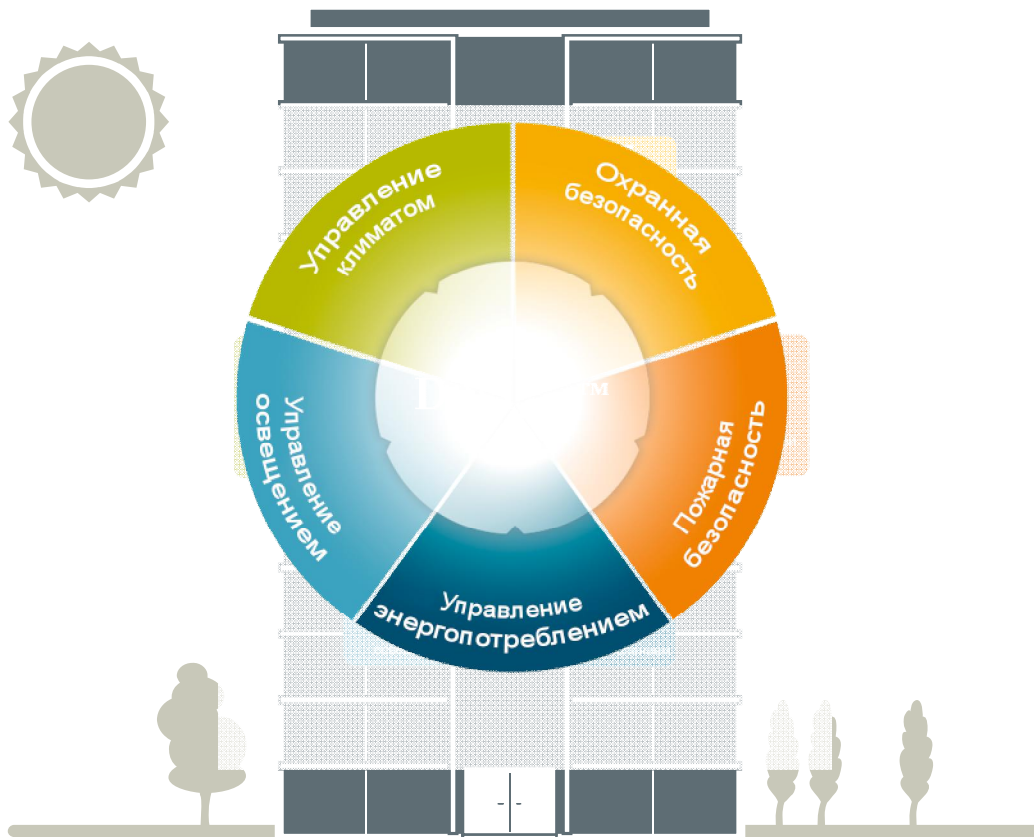

*Изобретательность для жизни

Desigo CC: Комплексная интегрированная платформа

**Изобретательность для жизни*

Desigo CC: Комплексная интегрированная платформа

Безопасная программная среда

Оптимальные условия комфорта

Отслеживание нежелательных событий

Полный контроль систем

Простое обслуживание

Непрерывная оптимизация

Интуитивный интерфейс пользователя

**Изобретательность для жизни*

Степень интеграции систем здания

Desigo CC создана для повышения эффективности работы всех систем здания.
Desigo CC делает систему целостной.

**Изобретательность для жизни*

Степень интеграции систем здания

Desigo CC создана для повышения эффективности работы всех систем здания.
Desigo CC делает систему целостной.

**Изобретательность для жизни*

Степень интеграции систем здания

Desigo CC создана для повышения эффективности работы всех систем здания.
Desigo CC делает систему целостной.

**Изобретательность для жизни*

Степень интеграции систем здания