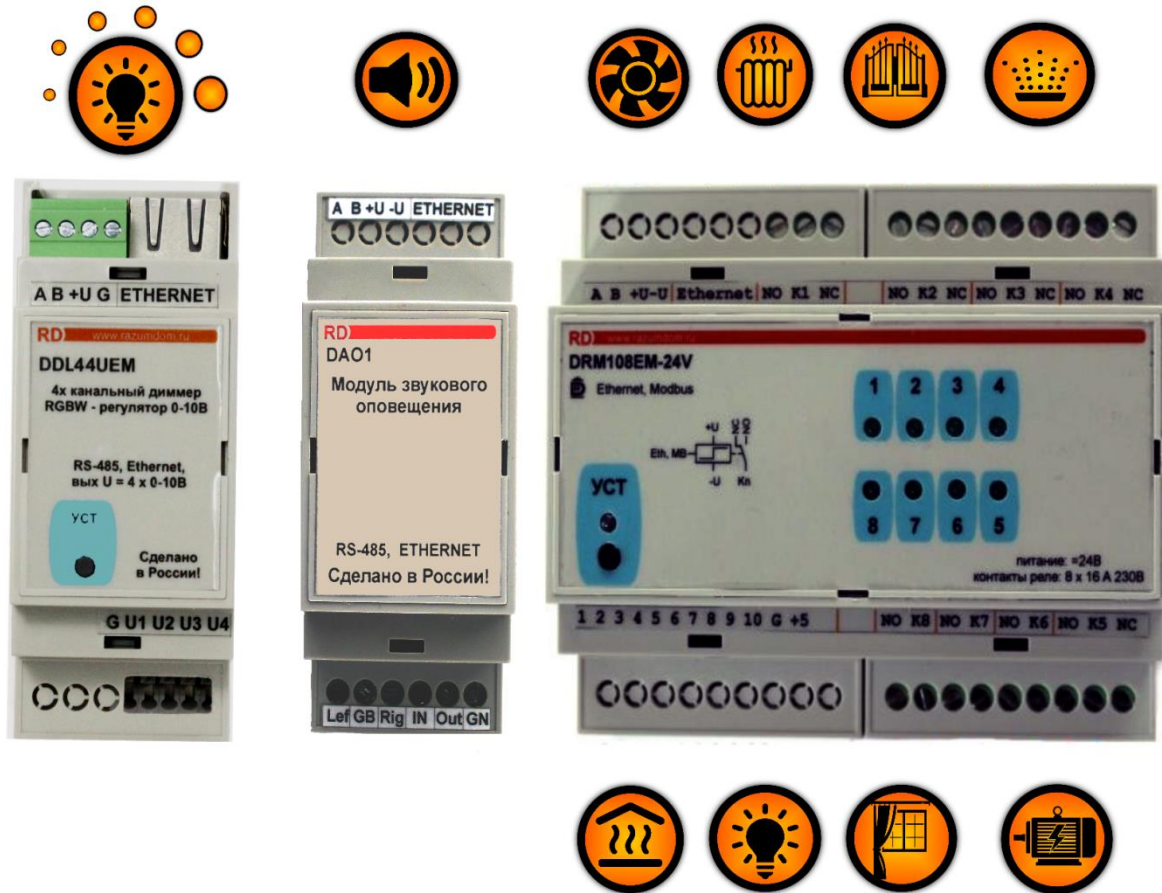

- Интернет- диммер DDL44UEM
- Плата оповещения DAO1
- Интернет- реле DRM108EM-24

- Диммер DDM44
- Плата входов 4-20мА DSU44IEM
- Счетчик импульсов DCM200

Вид главной страницы после следующих действий:

1. Добавление СОСТАВНЫХ КОМПОНЕНТОВ
2. Добавление ВЕБ-СТРАНИЦ
3. Создание СЦЕНАРИЕВ
4. Настройка ГЛАВНОЙ СТРАНИЦЫ