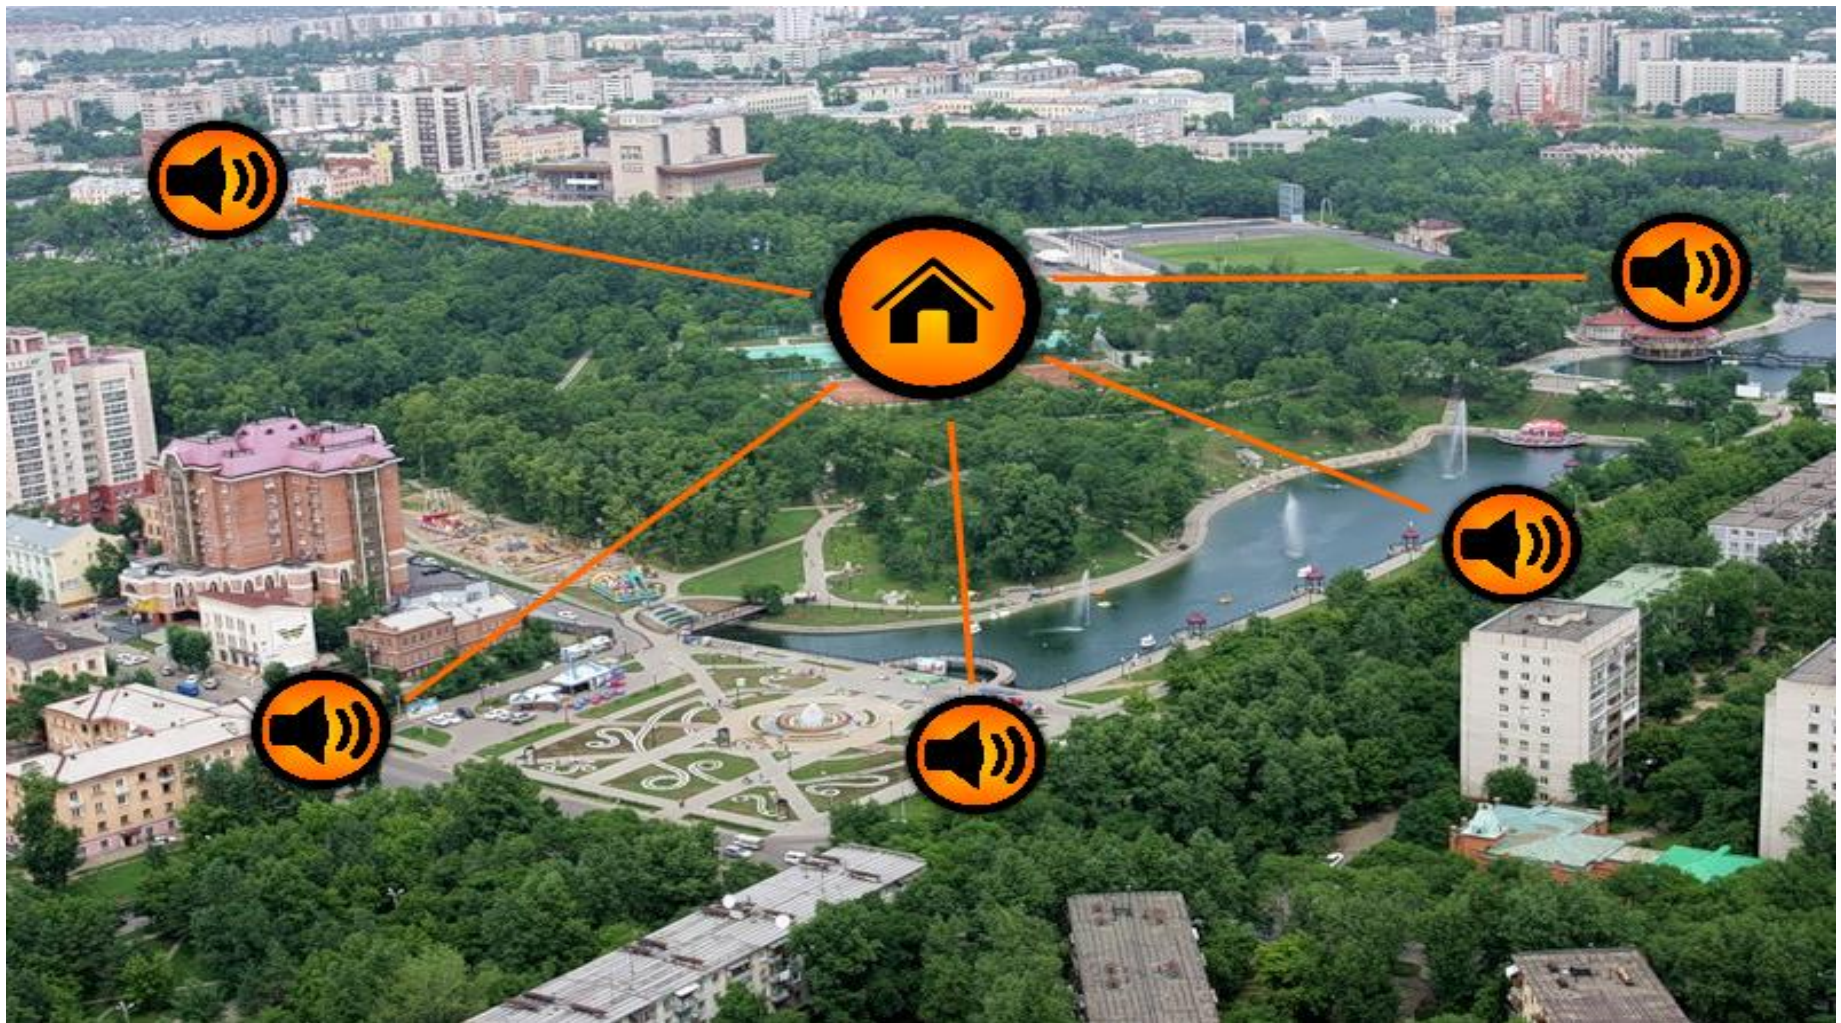

- Сбор данных реализован на счетчике импульсов DCM200
- Контроллерах LogicMachine4 Light.

Выгоды автоматизации ЖКХ

- Снижение расходов на персонал
- Оперативные данные
- Контроль за неплательщиками

- Оповещение в общественных местах