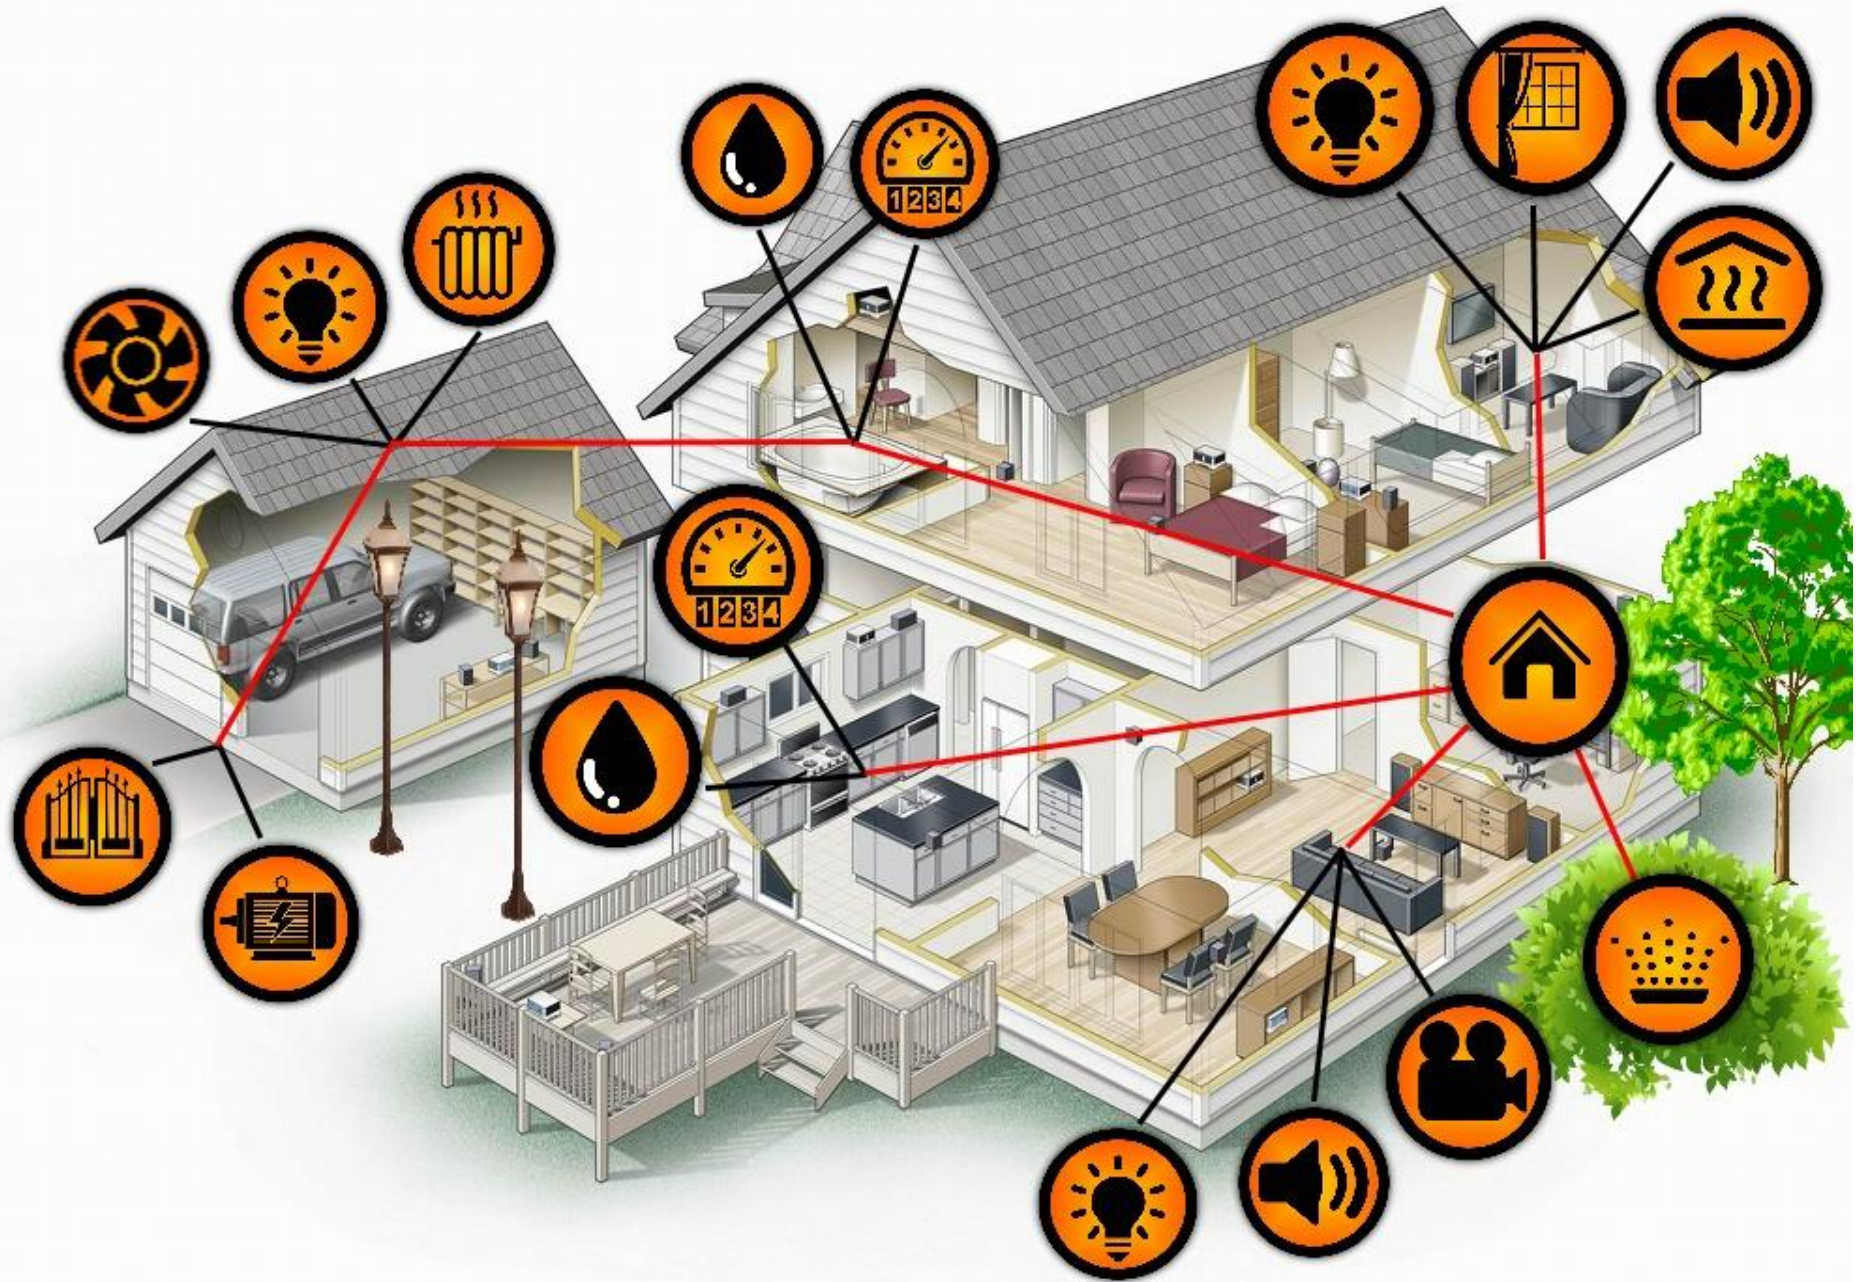

-оповещение

-учет ресурсов

Выгоды автоматизации

- Снижаются издержки по коммунальным услугам
- Предотвращаются аварийные ситуации
- За счет автоматизации повышается уровень комфорта

Задача

- Сбор данных с счетчиков
- Воды
- Газа
- Эл/энергии
- Передача данных в УК

- Сбор данных реализован на счетчике импульсов DCM200
- Контроллерах LogicMachine4 Light.

Выгоды автоматизации ЖКХ

- Снижение расходов на персонал
- Оперативные данные
- Контроль за неплательщиками

- Оповещение в общественных местах