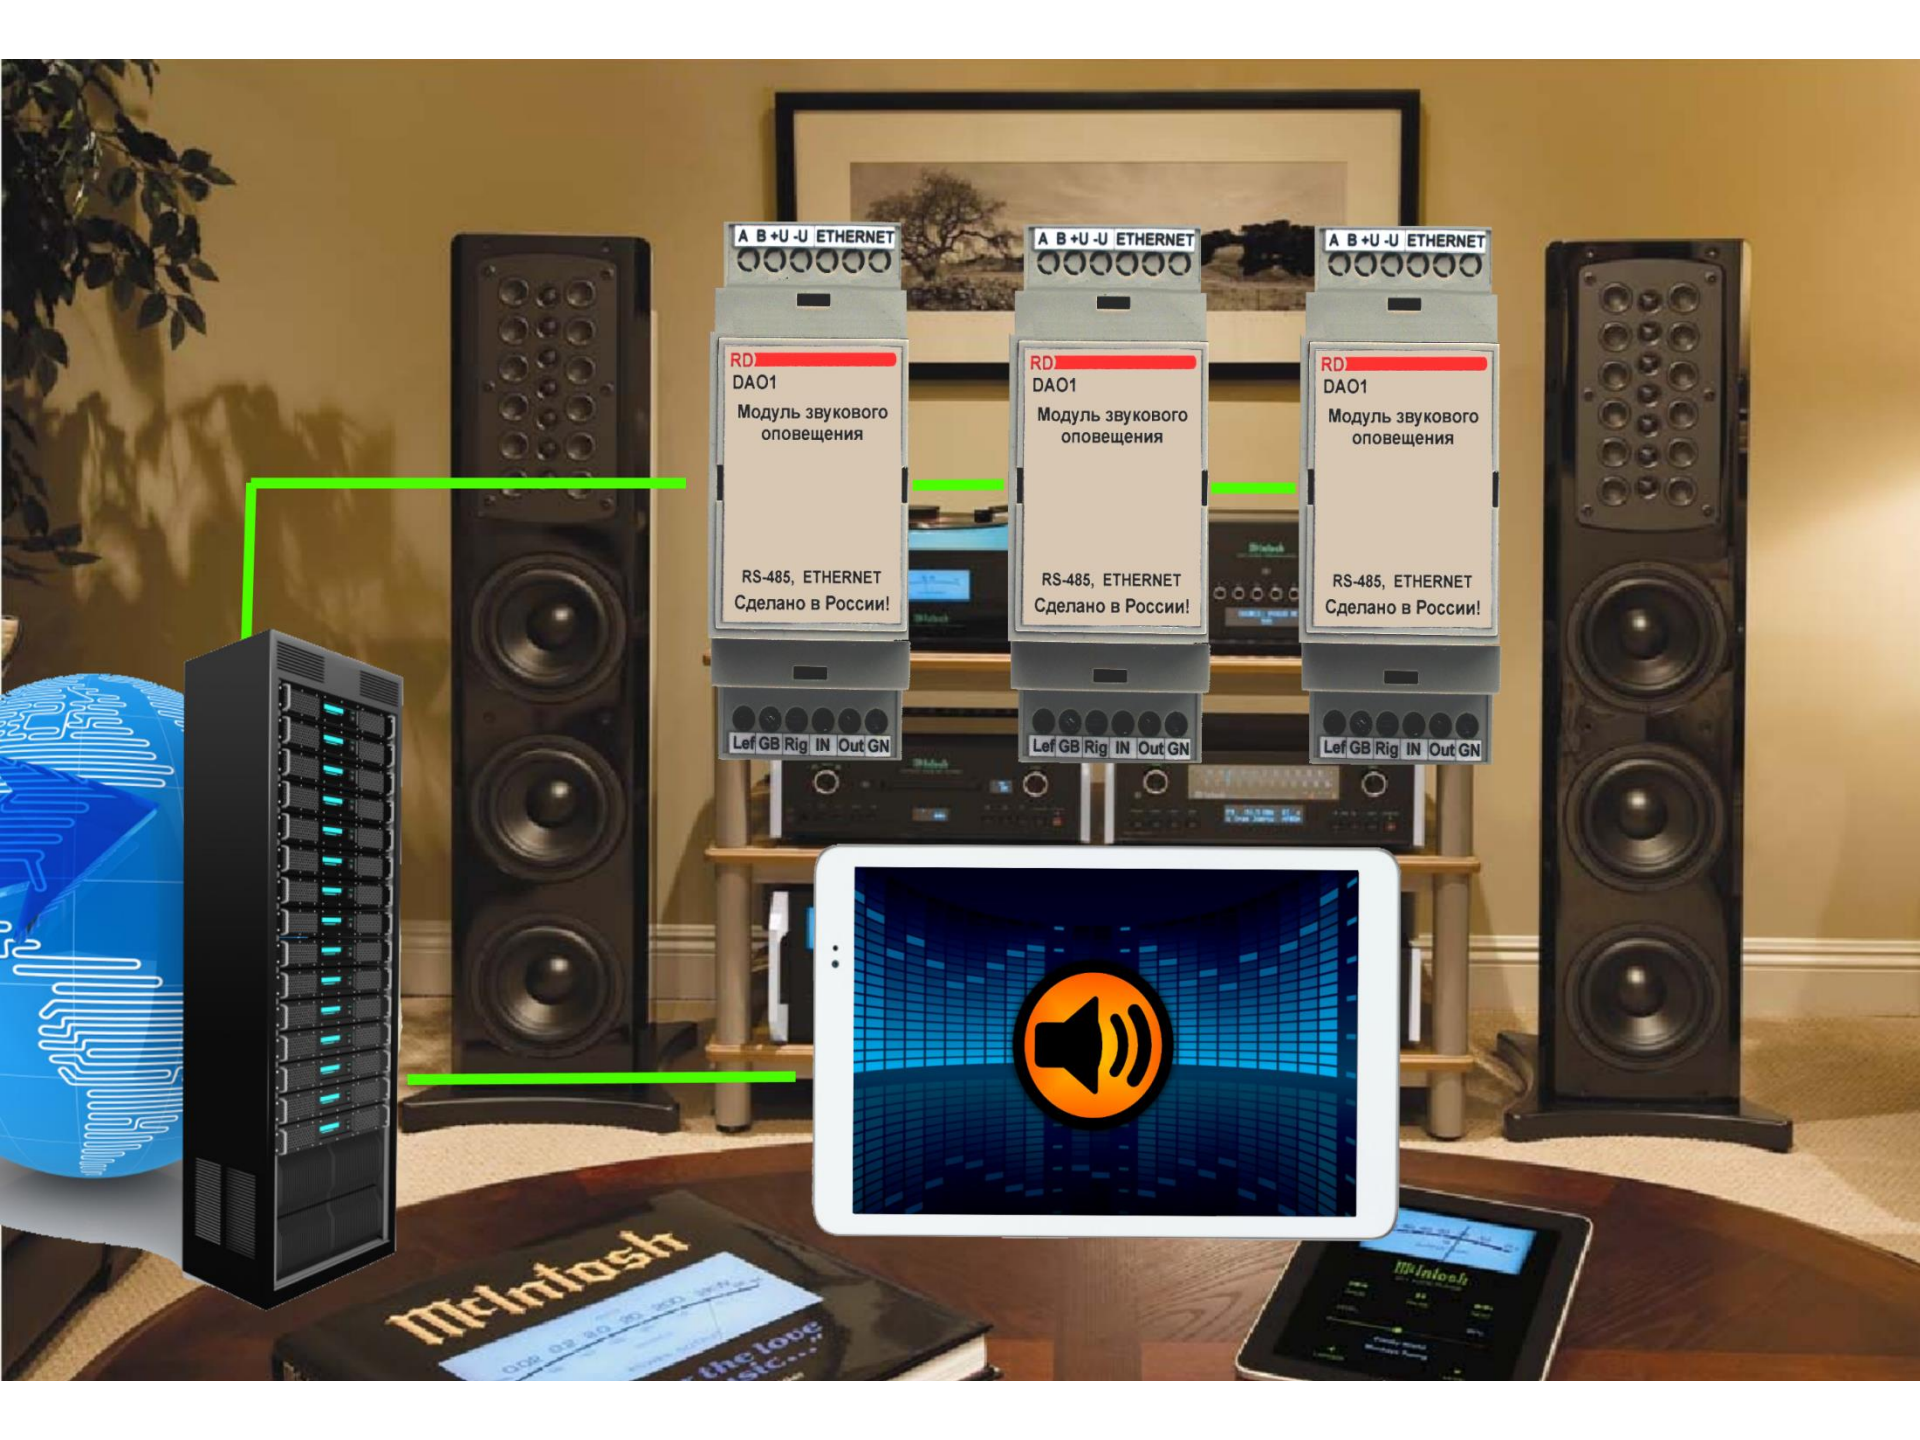

- Сбор данных реализован на счетчике импульсов DCM200
- Контроллерах LogicMachine4 Light.

Выгоды автоматизации ЖКХ

- Снижение расходов на персонал
- Оперативные данные
- Контроль за неплательщиками

- Оповещение в общественных местах