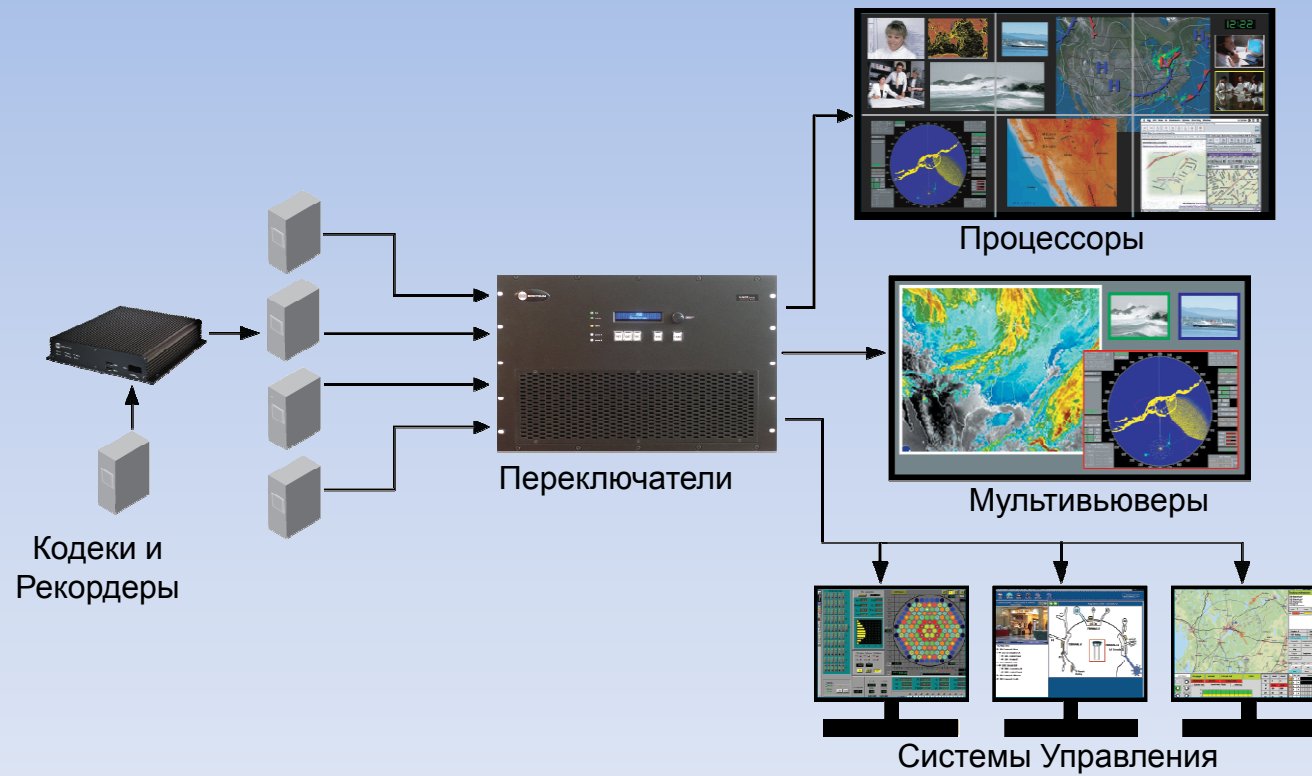

RGB Spectrum

Разработчик и Производитель решений в области видео
с 1987 года

Сан-Франциско, Made in USA

Европейские офисы в Голландии, Франции и России

RGB Spectrum

RGB Spectrum

- Некомпьютерная архитектура
- Высочайшее качество изображения
- Всегда режим реального времени – без потери кадров
- Монтаж и наладка Plug and Play
- Надежность 24/7
- Встроенная функция KVM
- Встроенная операционная система
- Неограниченные настройки экранов
- WSP: браузер – интерфейс