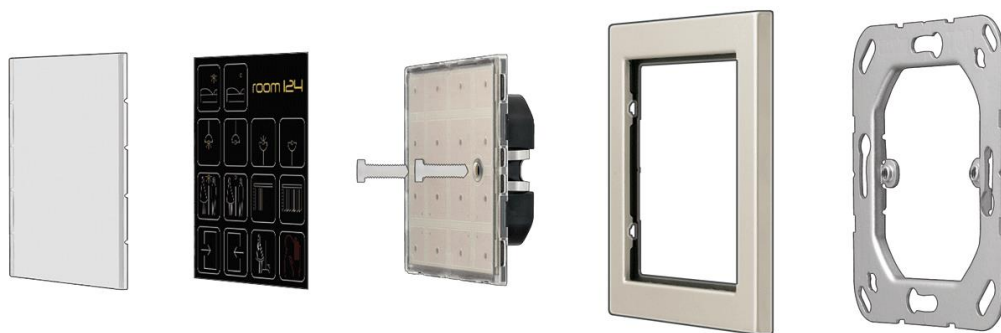

СОЗДАЙТЕ СВОЙ СОБСТВЕННЫЙ ДИЗАЙН ВЫКЛЮЧАТЕЛЯ

ИЛИ ВЫБЕРИТЕ ОДИН ИЗ ИМЕЮЩИХСЯ ДИЗАЙНОВ

Acreation

CD 500

LS 990

Acreation In white

CD 500 In white

LS 990 In white