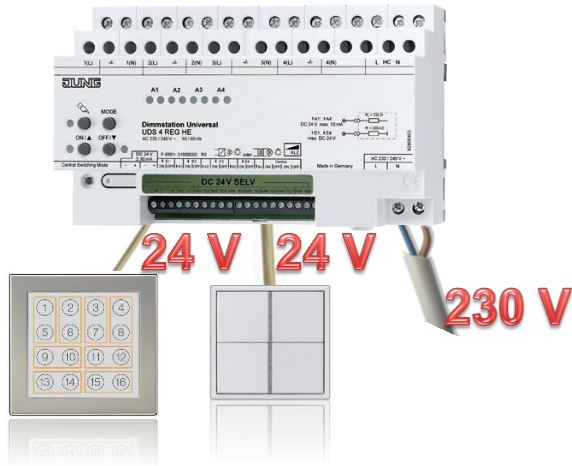

УНИВЕРСАЛЬНАЯ ДИММИРУЮЩАЯ СТАНЦИЯ

Простое подключение и настройка

Функции ВСЕ ВКЛ/ВСЕ ВЫКЛ

Безопасное напряжение 24V

4 диммируемых выхода от 20 до 150 Вт

Защита от высокой температуры и защита от короткого замыкания

Возможность сохранения текущей яркости

Мягкий включение света

Возможность подключения карточного выкл.