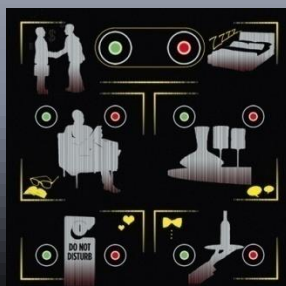

СОЗДАЙТЕ СВОЙ СОБСТВЕННЫЙ ДИЗАЙН ВЫКЛЮЧАТЕЛЯ

ИЛИ ВЫБЕРИТЕ ОДИН ИЗ ИМЕЮЩИХСЯ ДИЗАЙНОВ

Acreation

CD 500

LS 990

Acreation In white

CD 500 In white

LS 990 In white

Flat Design In white

Flat Design In stainless steel

Flat Design In aluminum

Flat Design In anthracite

УНИВЕРСАЛЬНАЯ РЕЛЕЙНАЯ СТАНЦИЯ

Простое подключение и настройка

Функции ВСЕ ВКЛ/ВСЕ ВЫКЛ

Безопасное напряжение 24V