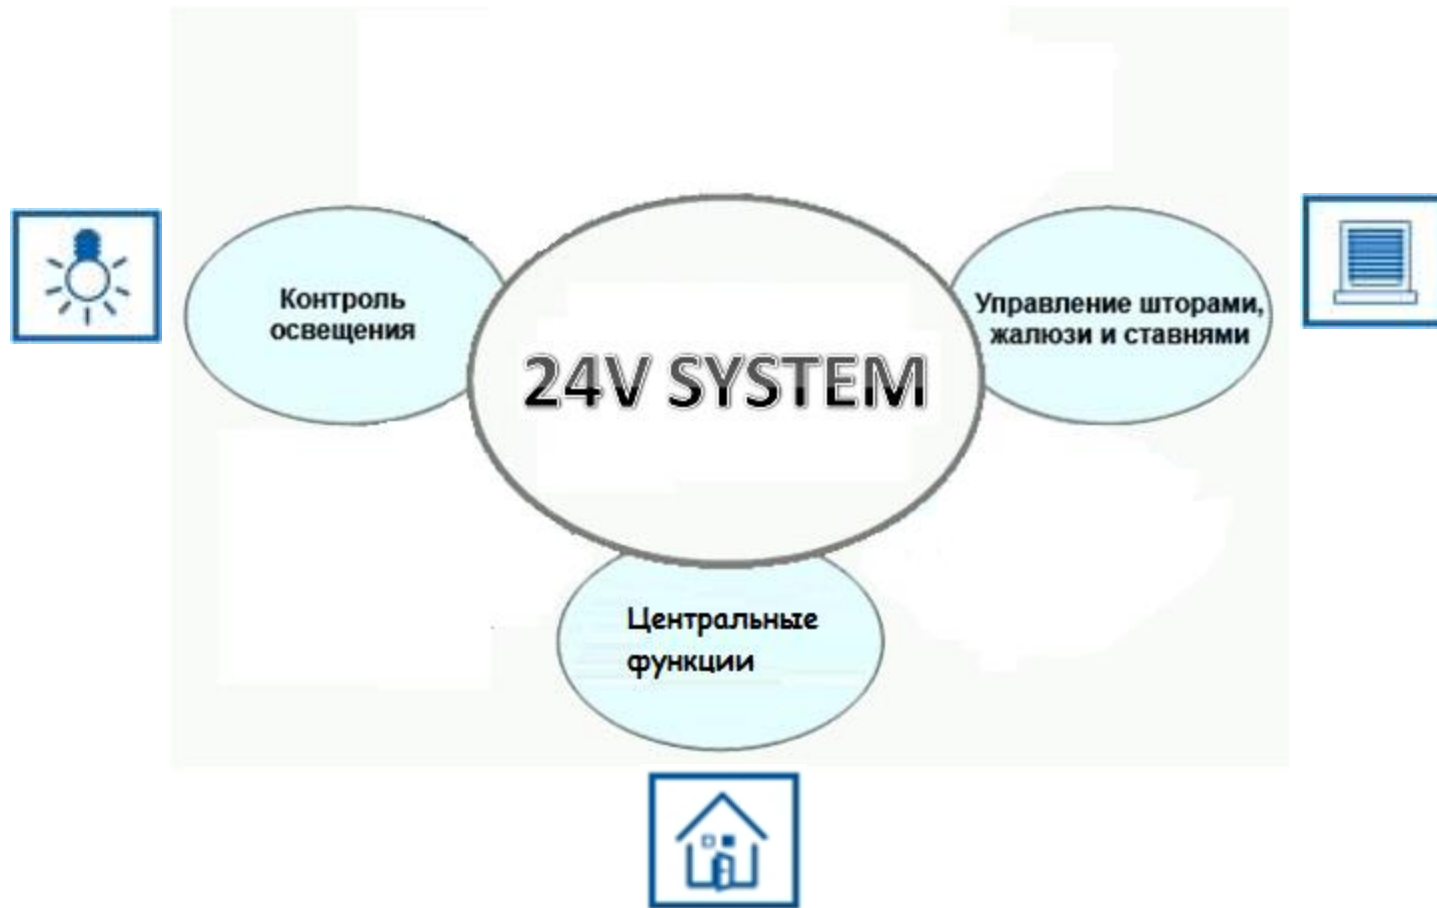

24V SYSTEM это собственная разработка JUNG. Является экономичной заменой KNX.