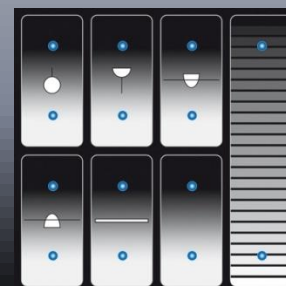

СОЗДАЙТЕ СВОЙ СОБСТВЕННЫЙ ДИЗАЙН ВЫКЛЮЧАТЕЛЯ

ИЛИ ВЫБЕРИТЕ ОДИН ИЗ ИМЕЮЩИХСЯ ДИЗАЙНОВ

Acreation

CD 500

LS 990

Acreation In white

CD 500 In white

LS 990 In white