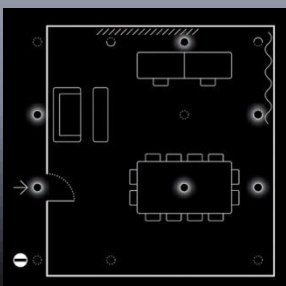

СОЗДАЙТЕ СВОЙ СОБСТВЕННЫЙ ДИЗАЙН ВЫКЛЮЧАТЕЛЯ

ИЛИ ВЫБЕРИТЕ ОДИН ИЗ ИМЕЮЩИХСЯ ДИЗАЙНОВ

Acreation

CD 500

LS 990

Acreation In white

CD 500 In white

LS 990 In white

Flat Design In white

Flat Design In stainless steel

Flat Design In aluminum

Flat Design In anthracite

УНИВЕРСАЛЬНАЯ РЕЛЕЙНАЯ СТАНЦИЯ

Простое подключение и настройка

Функции ВСЕ ВКЛ/ВСЕ ВЫКЛ

Безопасное напряжение 24V