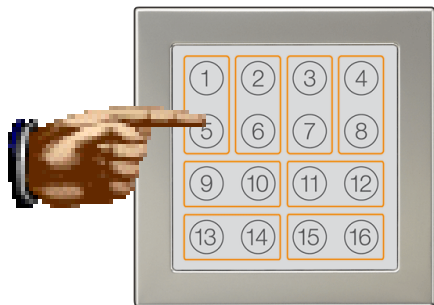

Инсталляции для бизнес-центров, коттеджей, отелей

КЛАССИЧЕСКАЯ
ЭЛЕКТРОУСТАНОВКА

24V SYSTEM

24V SYSTEM это собственная разработка JUNG. Является экономичной заменой KNX.

СЕНСОРНЫЙ МОДУЛЬ

JUNG

- Возможно создание собственной подложки (текст, графика, фото)
- Управление до 16 групп света
- Включение света простым прикосновением
- 16 светодиодов с возможностью настройки яркости (OFF, 50%, 100%)
- Настройки устройства сохраняются даже при потере питания
- Центральные функции: ВСЕ ВКЛ/ ВСЕ ВЫКЛ