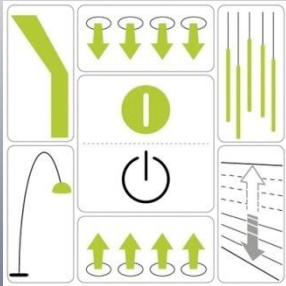

СОЗДАЙТЕ СВОЙ СОБСТВЕННЫЙ ДИЗАЙН ВЫКЛЮЧАТЕЛЯ

ИЛИ ВЫБЕРИТЕ ОДИН ИЗ ИМЕЮЩИХСЯ ДИЗАЙНОВ

Acreation

CD 500

LS 990

Acreation In white

CD 500 In white

LS 990 In white