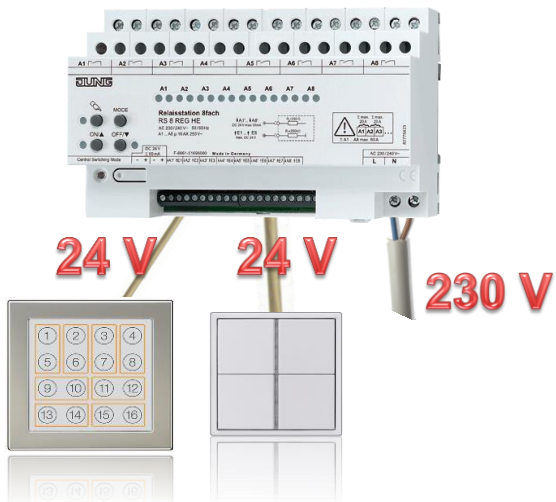

Flat Design In white

Flat Design In stainless steel

Flat Design In aluminum

Flat Design In anthracite

УНИВЕРСАЛЬНАЯ РЕЛЕЙНАЯ СТАНЦИЯ

Простое подключение и настройка

Функции ВСЕ ВКЛ/ВСЕ ВЫКЛ

Безопасное напряжение 24V

8 релейных выходов

Чем можно управлять с помощью универсальной релейной станции?

8 ГРУПП СВЕТА

4 ГРУППЫ УПРАВЛЕНИЯ ЖАЛЮЗИ

СМЕШАННОЕ УПРАВЛЕНИЕ, НАПРИМЕР:

4 ГРУППЫ УПРАВЛЕНИЯ СВЕТОМ

2 ГРУППЫ УПРАВЛЕНИЯ ЖАЛЮЗИ