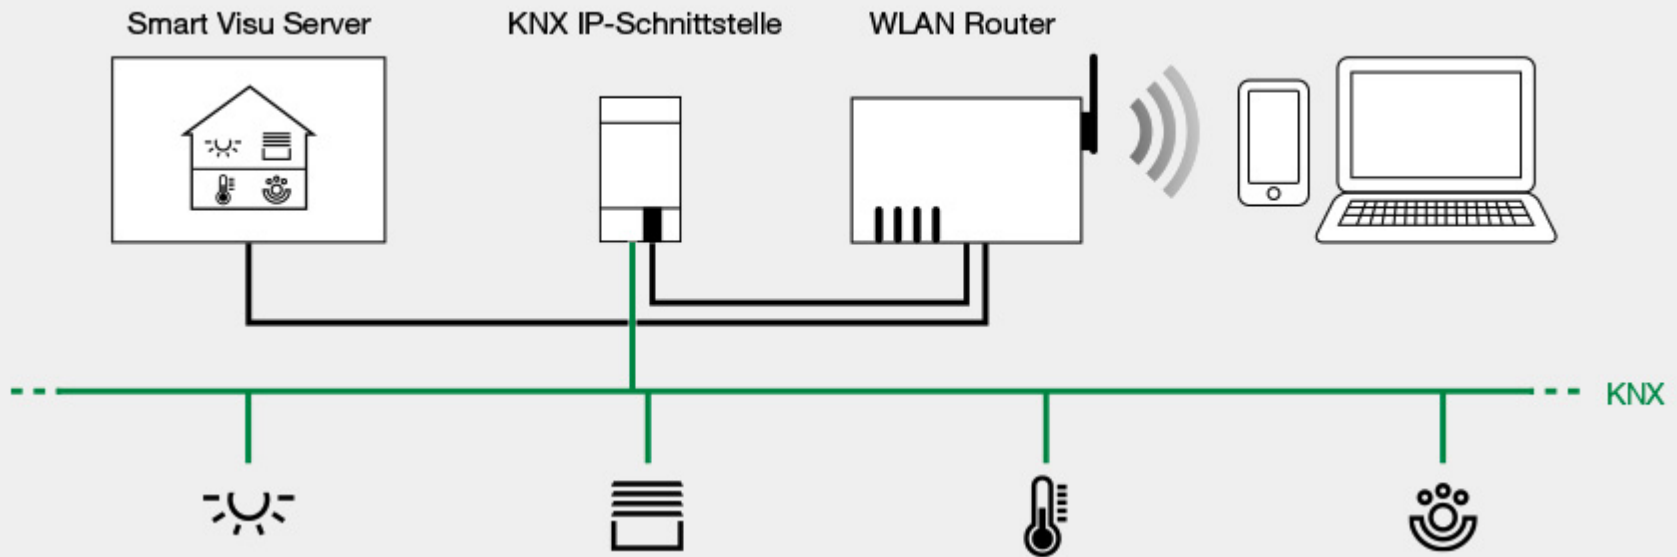

8 релейных выходов

Чем можно управлять с помощью универсальной релейной станции?

8 ГРУПП СВЕТА

4 ГРУППЫ УПРАВЛЕНИЯ ЖАЛЮЗИ

СМЕШАННОЕ УПРАВЛЕНИЕ, НАПРИМЕР:

4 ГРУППЫ УПРАВЛЕНИЯ СВЕТОМ

2 ГРУППЫ УПРАВЛЕНИЯ ЖАЛЮЗИ

Возможность сохранения текущей яркости

Мягкий включение света

Возможность подключения карточного выкл.

KNX это единственный в мире открытый сертифицированный стандарт для автоматизации домов и зданий.

Smart Visu Server

- Решение для визуализации небольшого проекта;
- Быстрое и простое программирование;
- Управление через смартфон или планшет;
- Интеграция других продуктов, например Philips Hue;
- Интуитивно понятное управление

Smart Control 7

7-дюймовый монитор;

Плоский монтаж;

Сенсорный экран с интуитивно понятным интерфейсом (JUNG Launcher)

Является клиентом к серверам: KNX, eNet, домофония и пр.

Индивидуально конфигурируемые функции;