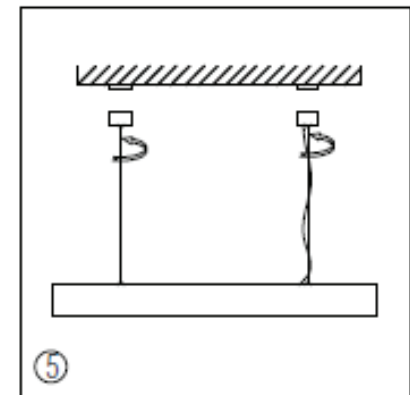

Подвесной шинопровод крепится при помощи комплекта для подвешивания, устанавливаемого в крепежный паз, расположенный на шине.