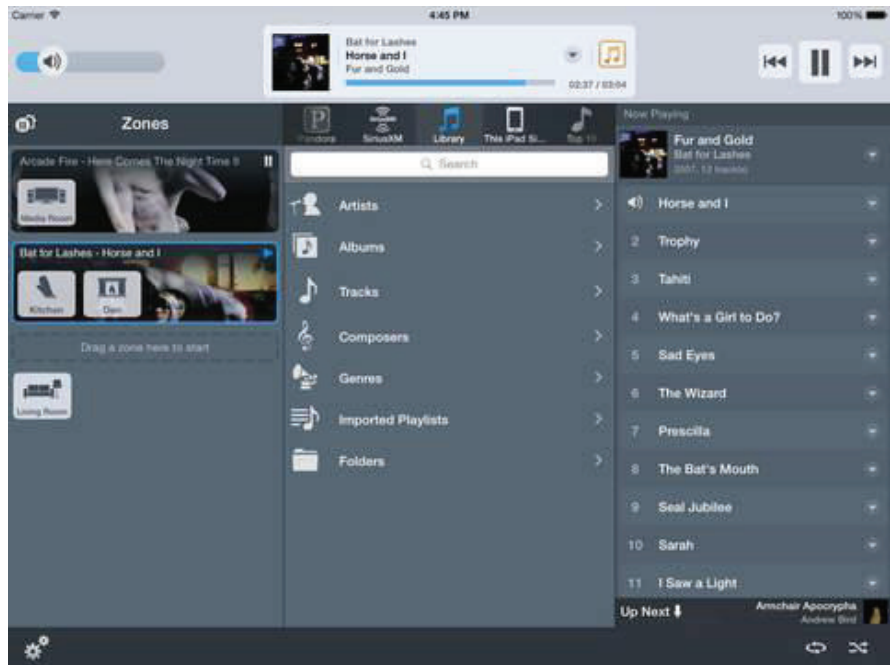

IP МУЛЬТИРУМ СИСТЕМА. УПРАВЛЕНИЕ.

Бесплатное приложение

PoE

IP МУЛЬТИРУМ СИСТЕМА. УПРАВЛЕНИЕ И ИНТЕГРАЦИЯ.

Планшет

Смартфон

Интеграция

МАГНИТНАЯ ШИННАЯ СИСТЕМА

Магнитный шинопровод DONOLUX® – удобный и современный способ создания сценариев освещения в жилом и общественном интерьере.

Конструкция магнитного шинопровода позволяет в считанные секунды переместить светильник по длине шины.