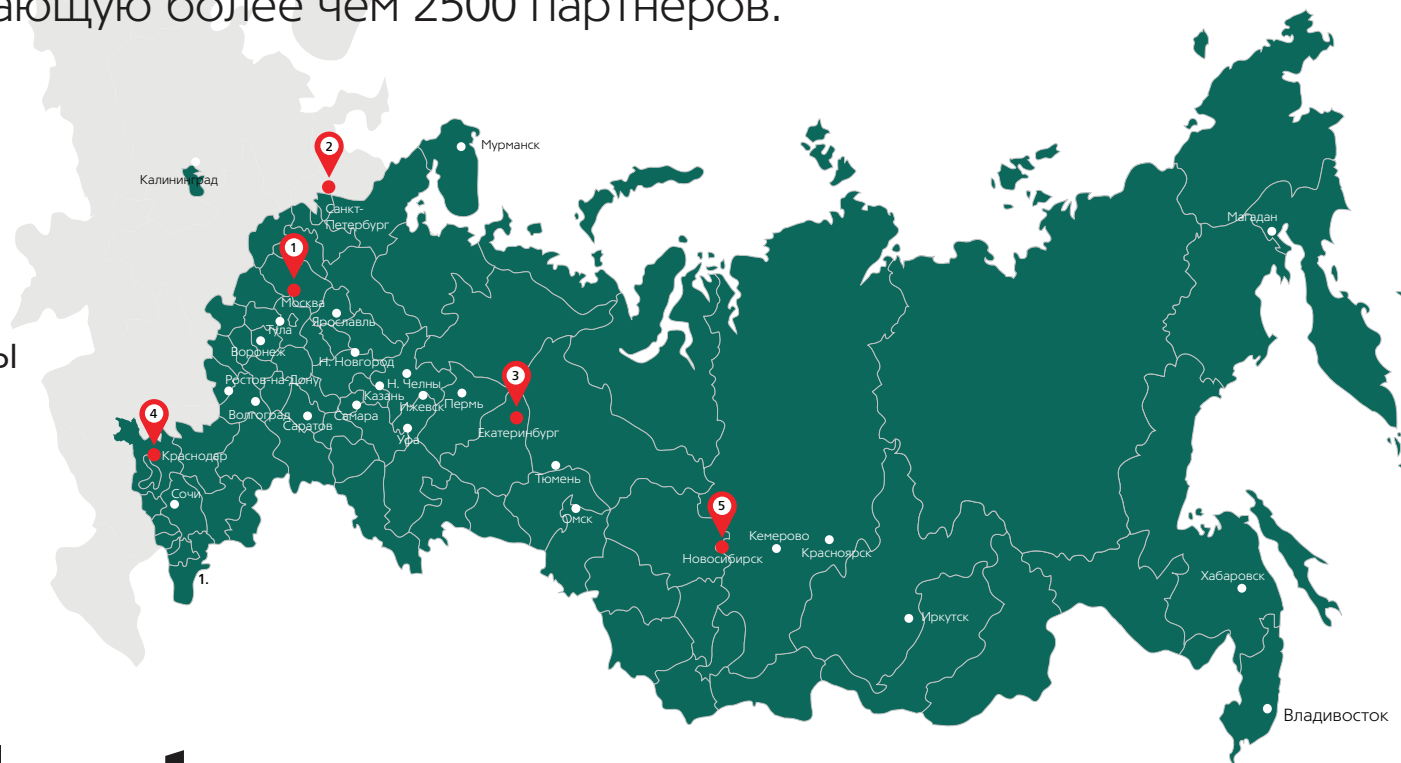

ГЕОГРАФИЯ

В состав **REAL ELECTRO** входит кроме центрального офиса в Москве, филиалы в Екатеринбурге, Санкт – Петербурге, Краснодаре, Новосибирске и Казани. Компания помимо собственных офисов продаж имеет разветвленную дилерскую сеть, во всех регионах России, насчитывающую более чем 2500 партнеров.

Компания включает в себя центральный склад в Москве, а также собственные распределительные склады во всех филиалах, за счет чего наш процесс логистики максимально оптимизирован и удобен клиентам.

REAL.Electro