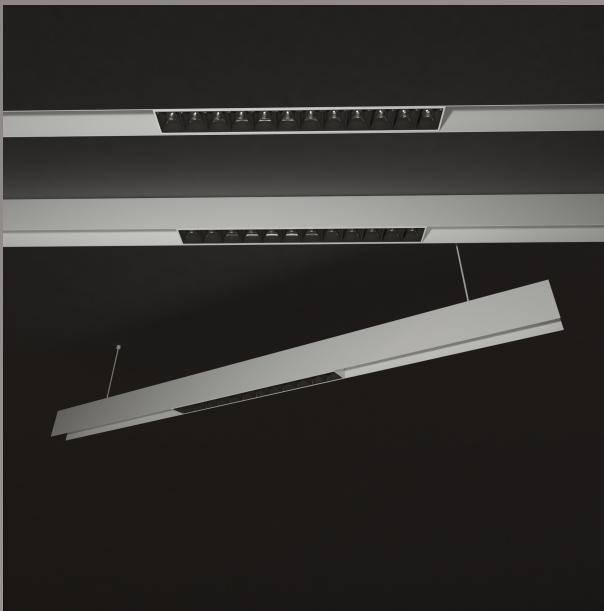

МАТЕРИАЛЫ ДЛЯ РАБОТЫ

На весь ассортимент подготовлены 3D и .ies-файлы.

Скачать их можно непосредственно из карточки товара на сайте WWW.DONOLUX.RU