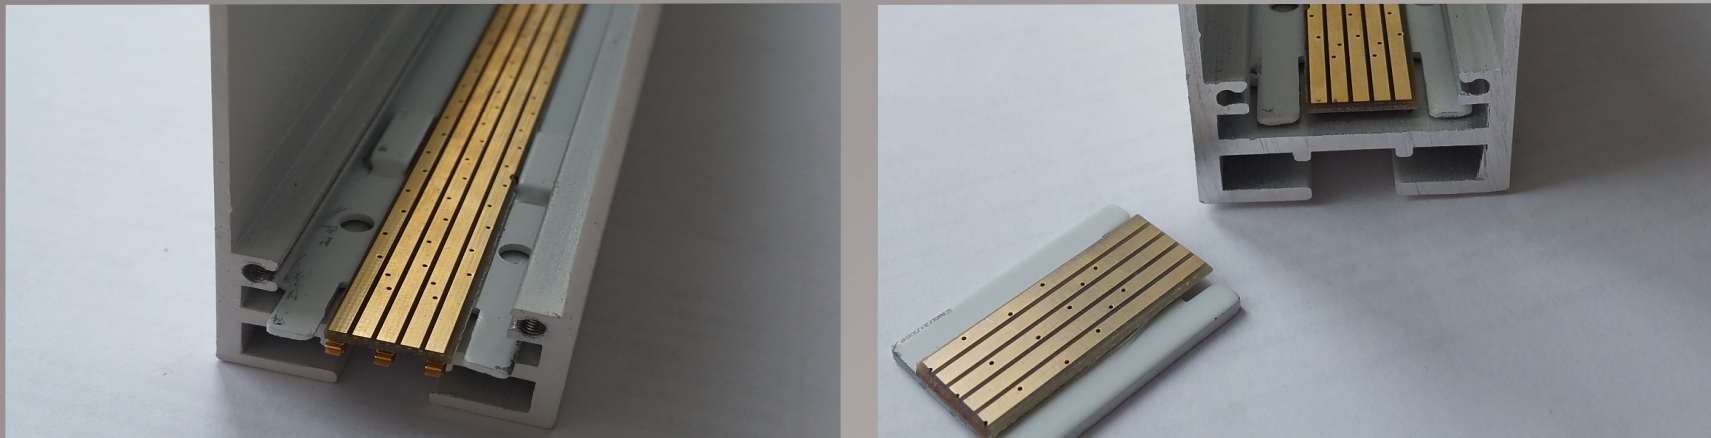

Магнитный шинопровод DONOLUX® – удобный и современный способ создания сценариев освещения в жилом и общественном интерьере.

Конструкция магнитного шинопровода позволяет в считанные секунды переместить светильник по длине шины.

Изменить положение светильника невероятно легко - источник света перемещается по шинопроводу движением одной руки!

ПРИНЦИП РАБОТЫ МАГНИТНОГО ШИНОПРОВОДА

Питающее напряжение в магнитной шинопроводной системе подается на токопроводящую плату, проходящую внутри алюминиевого корпуса.