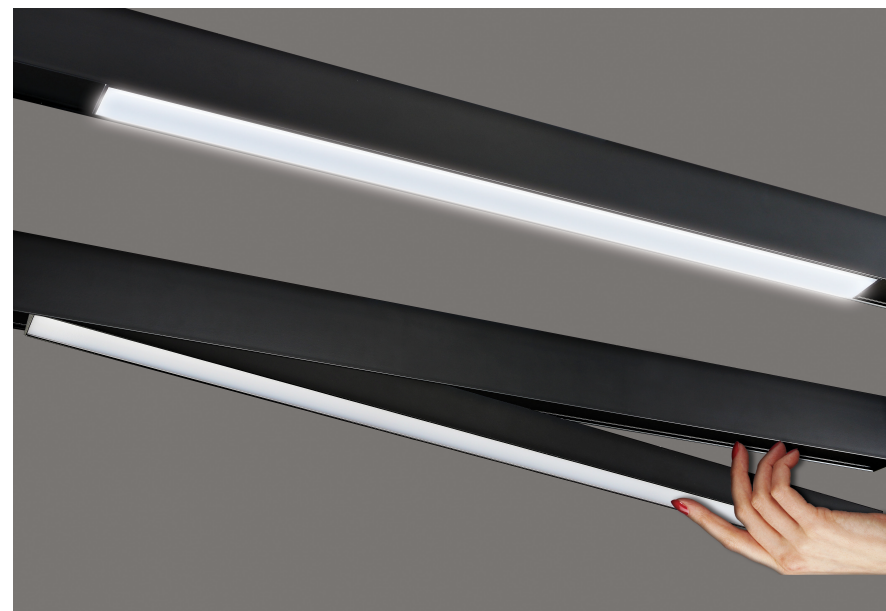

Магнитный шинопровод DONOLUX® – удобный и современный способ создания сценариев освещения в жилом и общественном интерьере.

Конструкция магнитного шинопровода позволяет в считанные секунды переместить светильник по длине шины.