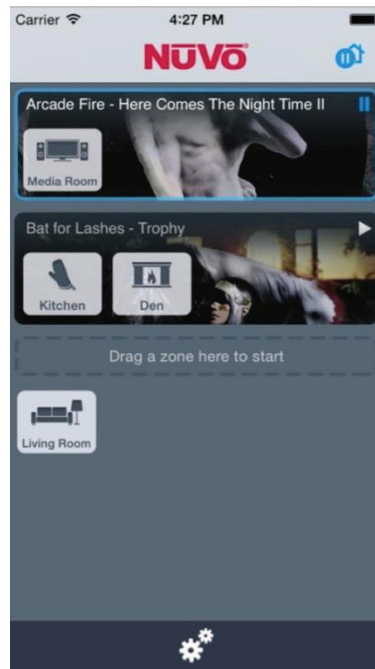

IP МУЛЬТИРУМ СИСТЕМА. УПРАВЛЕНИЕ.

Бесплатное приложение

PoE

IP МУЛЬТИРУМ СИСТЕМА. УПРАВЛЕНИЕ И ИНТЕГРАЦИЯ.

Планшет

Смартфон

Интеграция

МАГНИТНАЯ ШИННАЯ СИСТЕМА

Магнитный шинопровод DONOLUX® – удобный и современный способ создания сценариев освещения в жилом и общественном интерьере.

Конструкция магнитного шинопровода позволяет в считанные секунды переместить светильник по длине шины.