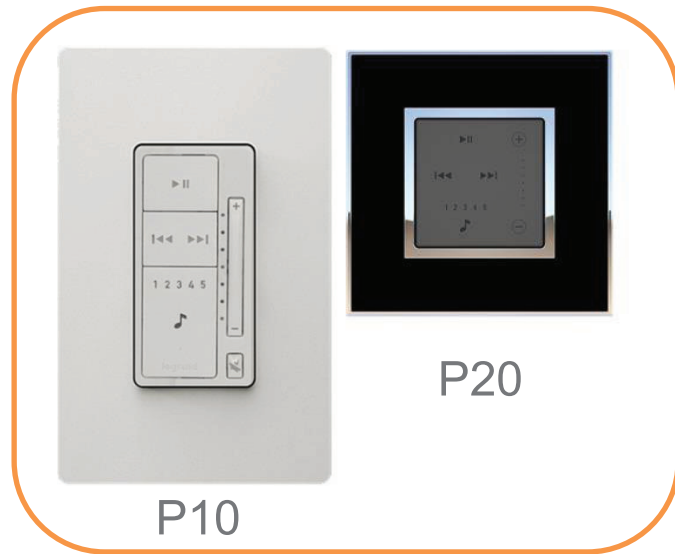

IP МУЛЬТИРУМ СИСТЕМА. УПРАВЛЕНИЕ.

Бесплатное приложение

PoE