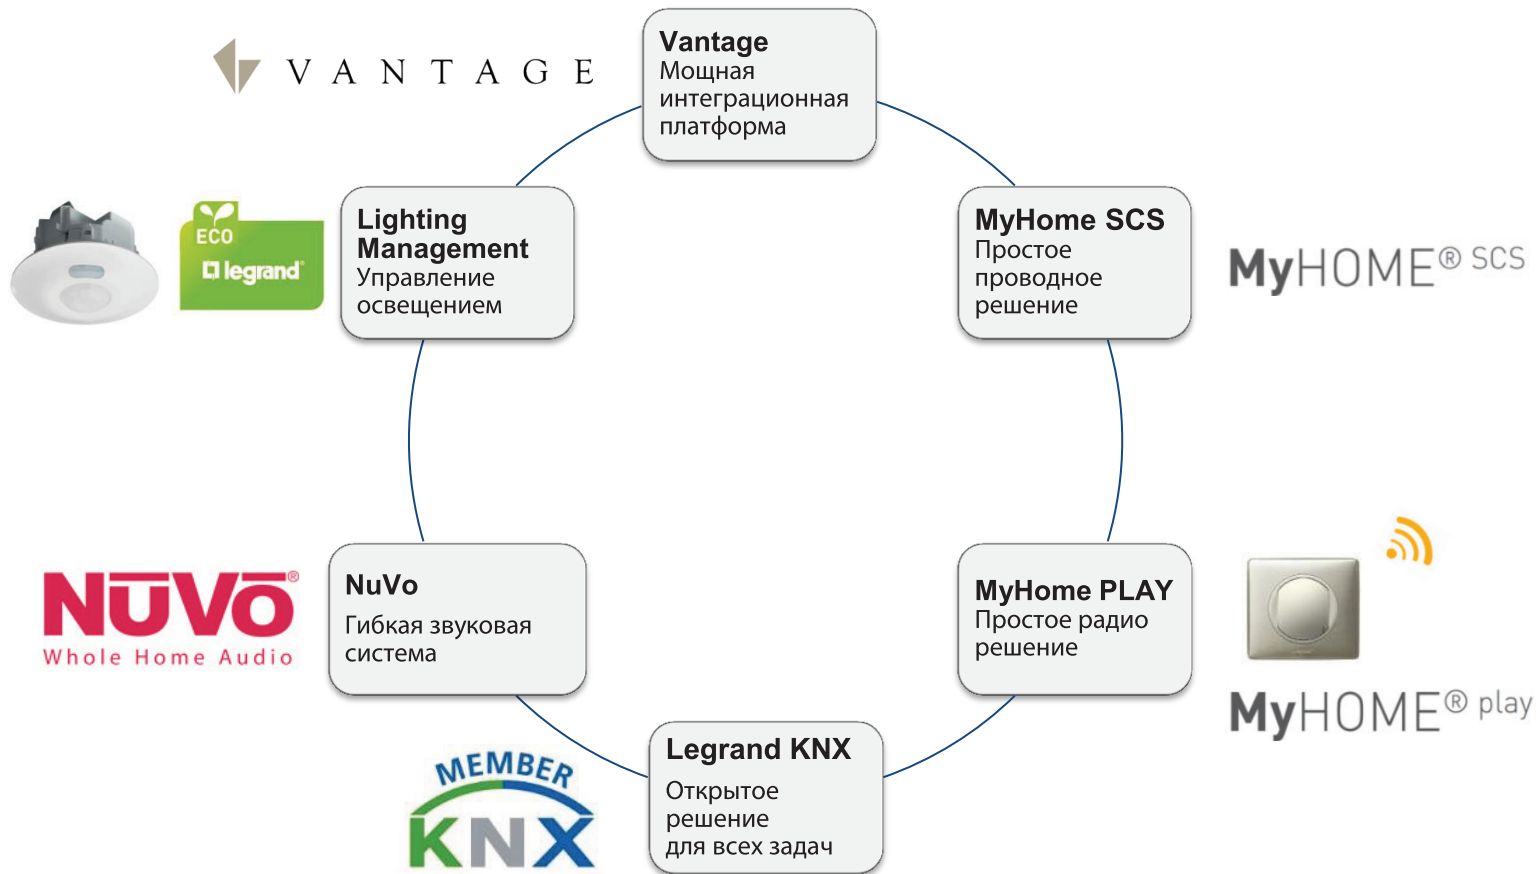

РАСПРЕДЕ НИЕ ЭЛЕКТРО ЭНЕРГИИ

Вводно -распре-
делительные
устройства
Автоматические
выключатели
Трансформаторы
Шинопроводы ...

СИСТЕМЫ ДЛЯ ЗДАНИЙ

Управление
освещением
Системы
безопасности
и охраны ...

КАБЕЛЕ НЕСУЩИЕ СИСТЕМЫ

Кабельные
каналы
Напольные
лючки
Металлические
лючки ...

ЦИФРОВАЯ ИНФРА СТРУКТУРА

Шкафы СКС
Патч -панели
RJ45 коннекторы
Кабель ...

ИБП

Источники
бесперебой -
ного питания

ЭЛЕКТРО МОНТАЖНЫЕ КОМПОНЕНТЫ

Трубы
Удлинитель
Разъемы
Клеммники ...

ЦЕЛЕВЫЕ СЕГМЕНТЫ РЫНКА

VANTAGE

MyHOME[®] SCS

Шинные
решения

27 В

MyHOME[®] play

Полный спектр
решений

для частного жилья,
административного
сектора ,
промышленных
и индустриальных
объектов

Набор инструментов ,
каждый из которых
предельно эффективен
для своего сегмента

KNX. МЕЖДУНАРОДНЫЙ СТАНДАРТ АВТОМАТИЗАЦИИ.

Предложение
для стандарта
автоматизации

KNX. ДЛЯ РАЗНЫХ ПРОЕКТОВ.

Home

Жильё

GRMS

Guest Room
Management
System