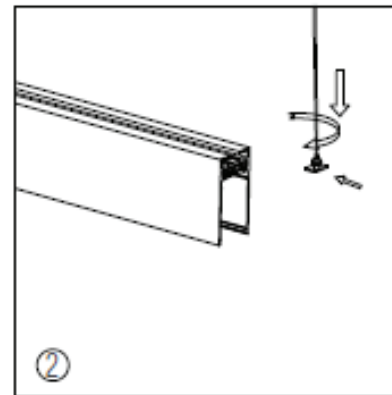

Подвесной шинопровод крепится при помощи комплекта для подвешивания, устанавливаемого в крепежный паз, расположенный на шине.