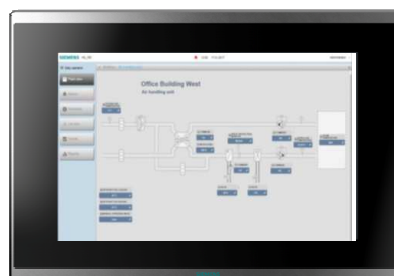

# Desigo Control Point использование в крупных проектах

**Desigo Control Point** предлагает локальную и удаленную эксплуатацию помещений и установок в крупных проектах, а Desigo CC используется для управления зданием.

# Desigo Control Point настраивается для уникальных потребностей

## Desigo Control Point

имеет настраиваемый пользовательский интерфейс для графиков, схем установок, планов этажей и панелей мониторинга.

Схема установки

Этажный план

Панель мониторинга

## Desigo Control Point гибок и открыт для различных требований проекта

**SIEMENS**  
*Ingenuity for life\**

**Desigo Control Point**  
открыт для глобальных стандартов.