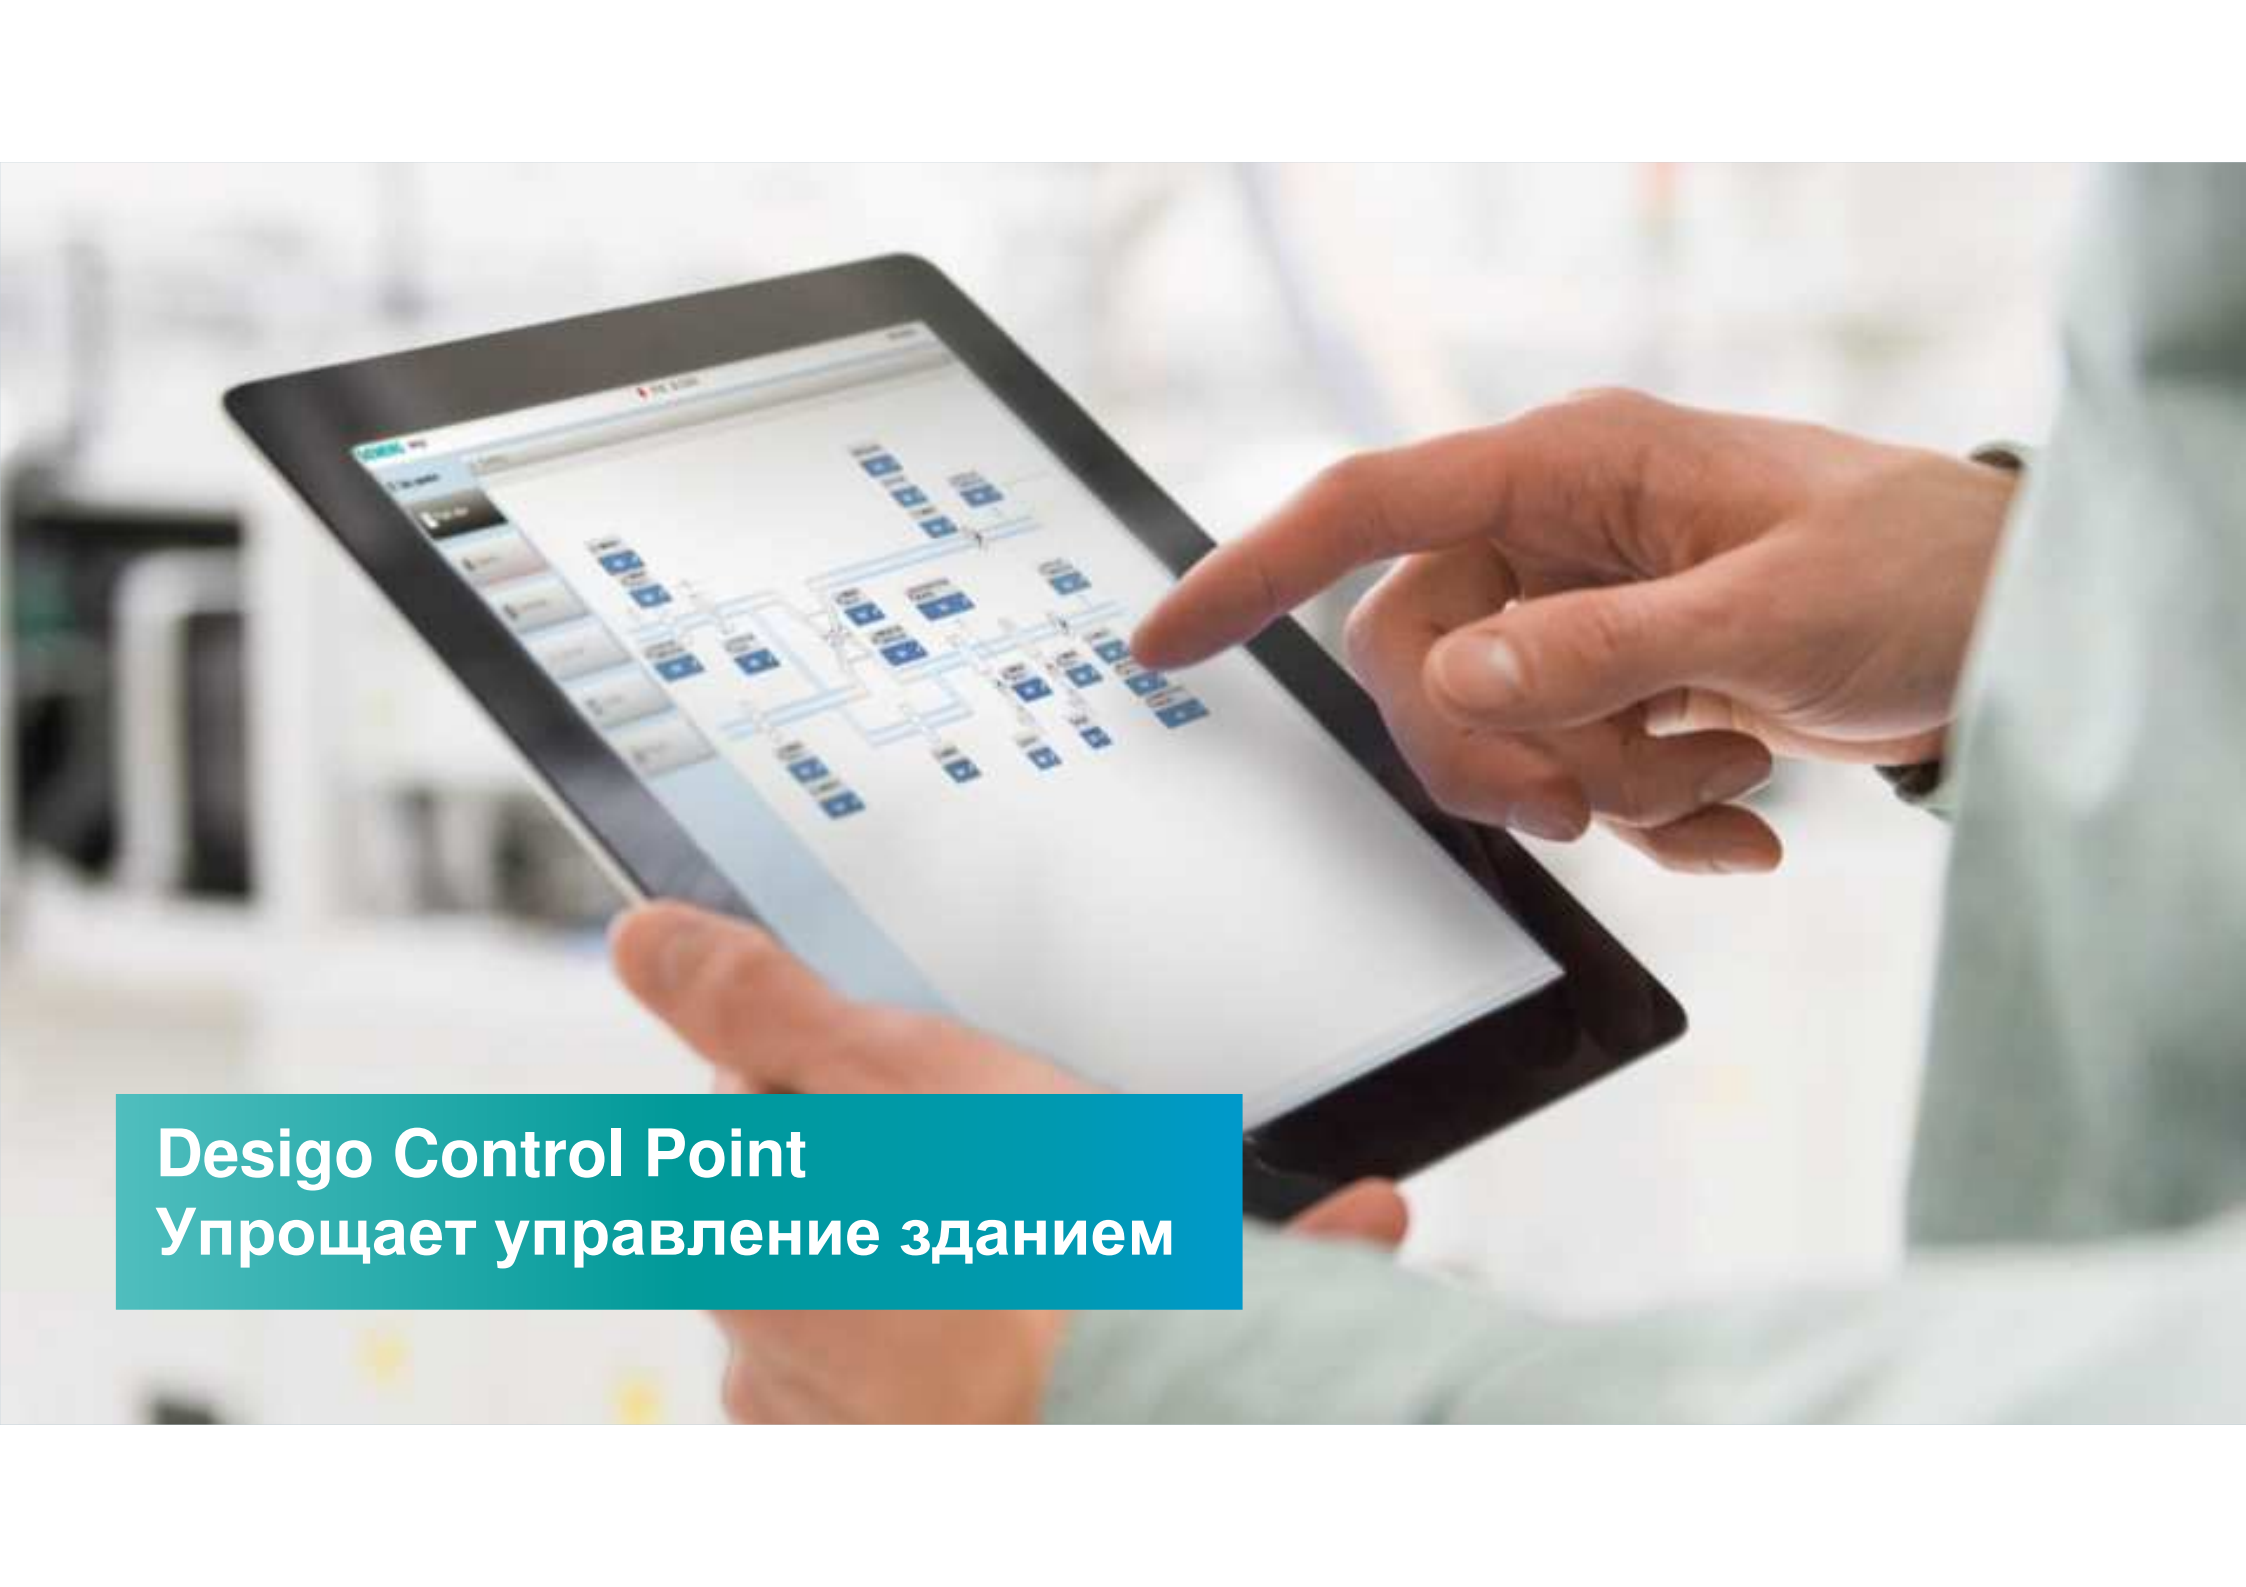

Desigo Control Point
Упрощает управление зданием