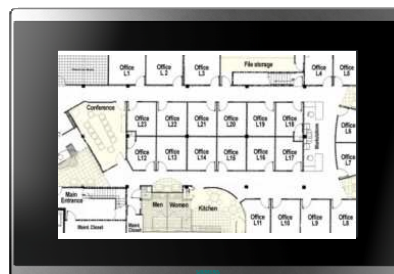

## Desigo Control Point

имеет настраиваемый пользовательский интерфейс для графиков, схем установок, планов этажей и панелей мониторинга.

Схема установки

Этажный план

Панель мониторинга