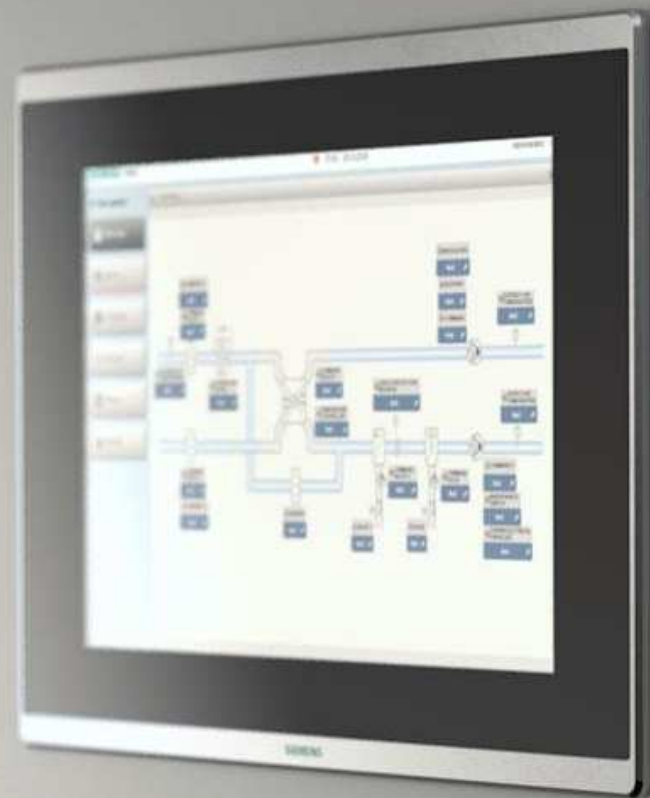

**Простой и
быстрый**