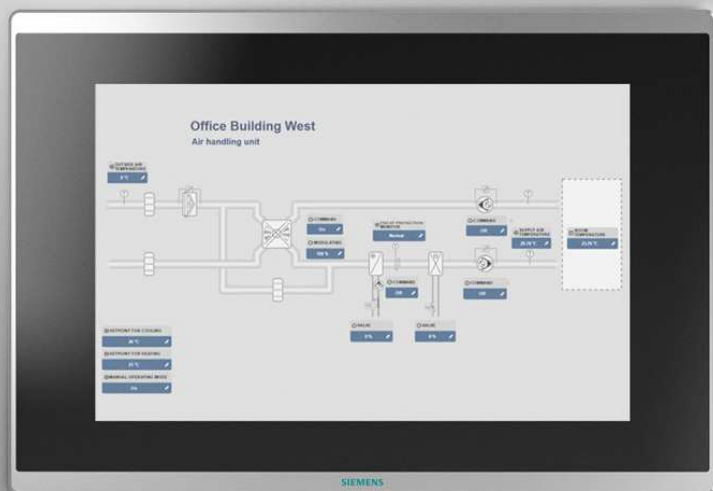

**ВАСnet веб-серверы  
PXG3.W100-1 и PXG3.W200-1**

**SIEMENS**  
*Ingenuity for life*

С ПОМОЩЬЮ  
Desigo Control  
Point ...

... автоматизация зданий становится доступна каждому.

**SIEMENS**  
*Ingenuity for life\**

# Локальное управление установкой