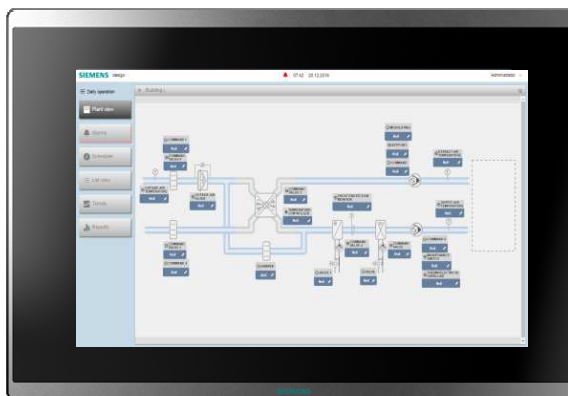

## Desigo Control Point: Одно здание, много вариантов использования

Упрощенное  
управление зданием

Интуитивно понятное  
управление  
помещением

Мониторинг  
потребления энергии

Удобное управление и  
контроль

## Desigo Control Point

упрощает управление и мониторинг систем отопления, вентиляции, кондиционирования воздуха, освещения и затенения.

Для установки

Для помещения