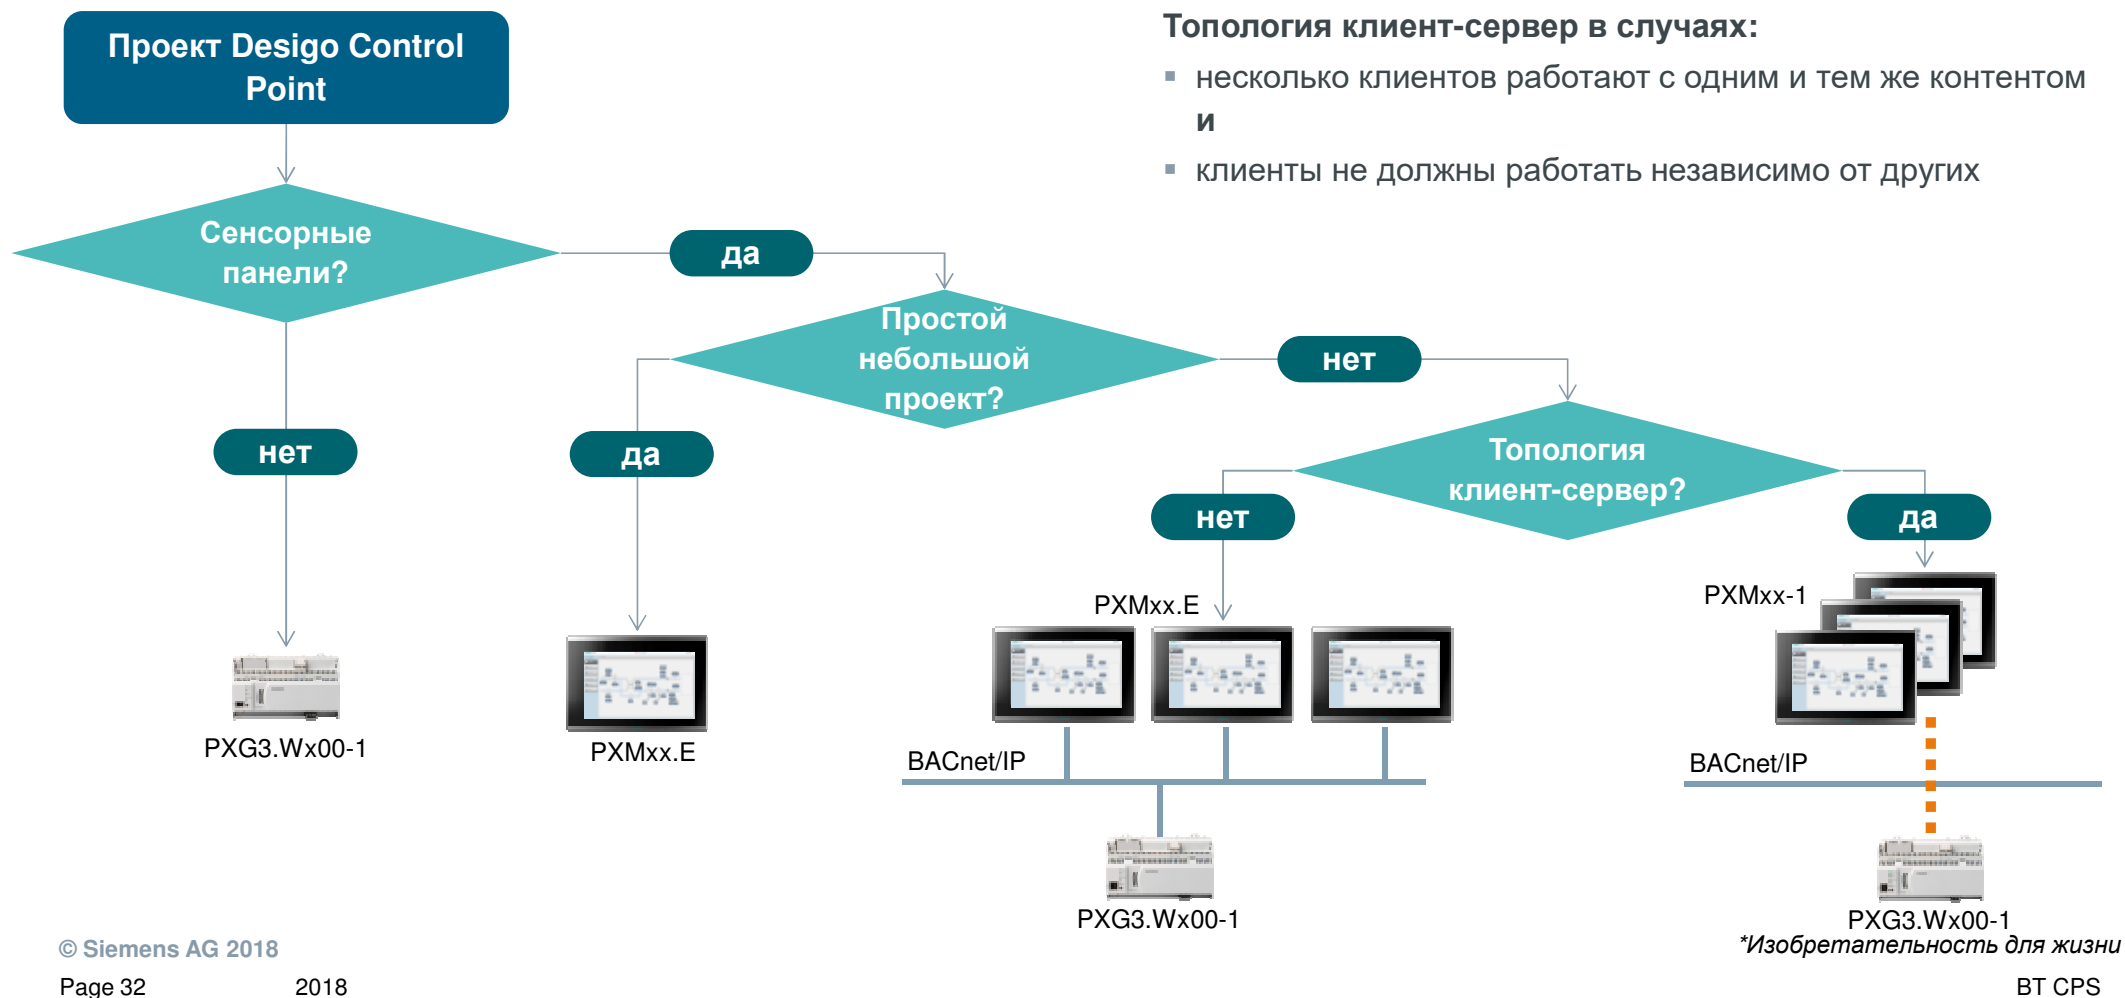

## Desigo Control Point гибок и открыт для различных требований проекта

**SIEMENS**  
*Ingenuity for life\**

**Desigo Control Point**  
открыт для глобальных стандартов.

### Открыт для сторонних устройств

Может быть подключен к любой системе

### Работает на HTML5

Можно получить доступ с любого устройства

**Project**  **Haystack**

**ASHRAE** **BACnet**<sup>™</sup>

## Desigo Control Point – преимущества

**SIEMENS**  
*Ingenuity for life\**

Упрощает задачи управления автоматизацией зданий и уменьшает сложность

Доступ к зданию с сенсорной панели, планшета или мобильного устройства