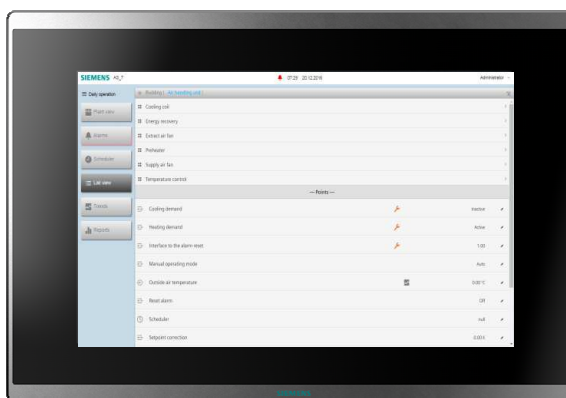

## Desigo Control Point НЕ требует инструмента для ввода в эксплуатацию

1.

Установите и включите сенсорную панель

2.

Настройте параметры сети

3.

Обнаружение устройств подключенных к сети

4.

Назначить устройства, которые должны использоваться

5.

**ВСЁ**

# Легкая автоматизация зданий для всех

**Desigo Control Point**  
упрощает задачи  
автоматизации зданий  
для пользователей