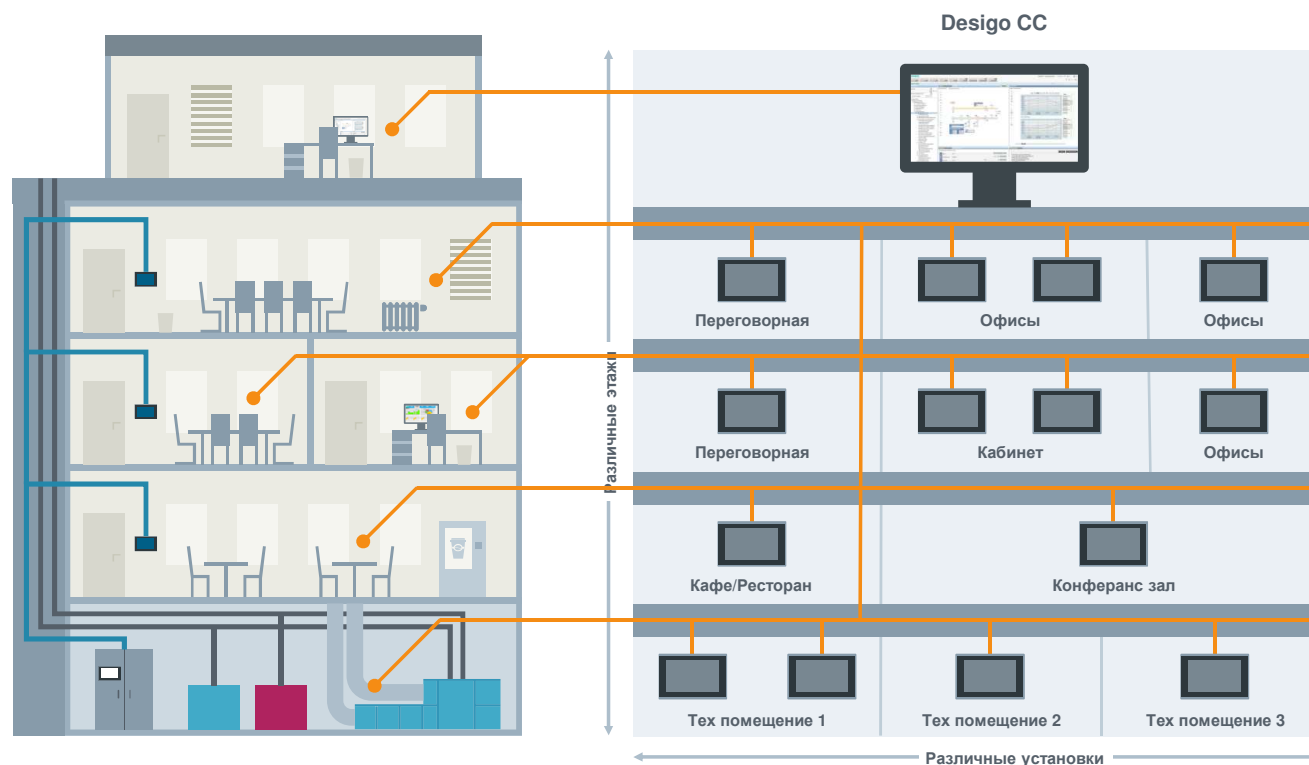

### Desigo Control Point

- централизованное управление в небольших или средних зданиях или децентрализованную эксплуатацию помещений и установок в крупных проектах, в то время как Desigo CC используется для централизованного управления.

### Desigo Control Point

Станция управления зданием

- несколько установок
- несколько комнат
- небольшие и средние здания

### Desigo CC

Интегрированная платформа управления зданием

- несколько зданий
- множественные и интегрированные дисциплины
- от небольших до крупных зданий *\*Изобретательность для жизни*

# Desigo Control Point использование в крупных проектах

**Desigo Control Point** предлагает локальную и удаленную эксплуатацию помещений и установок в крупных проектах, а Desigo CC используется для управления зданием.