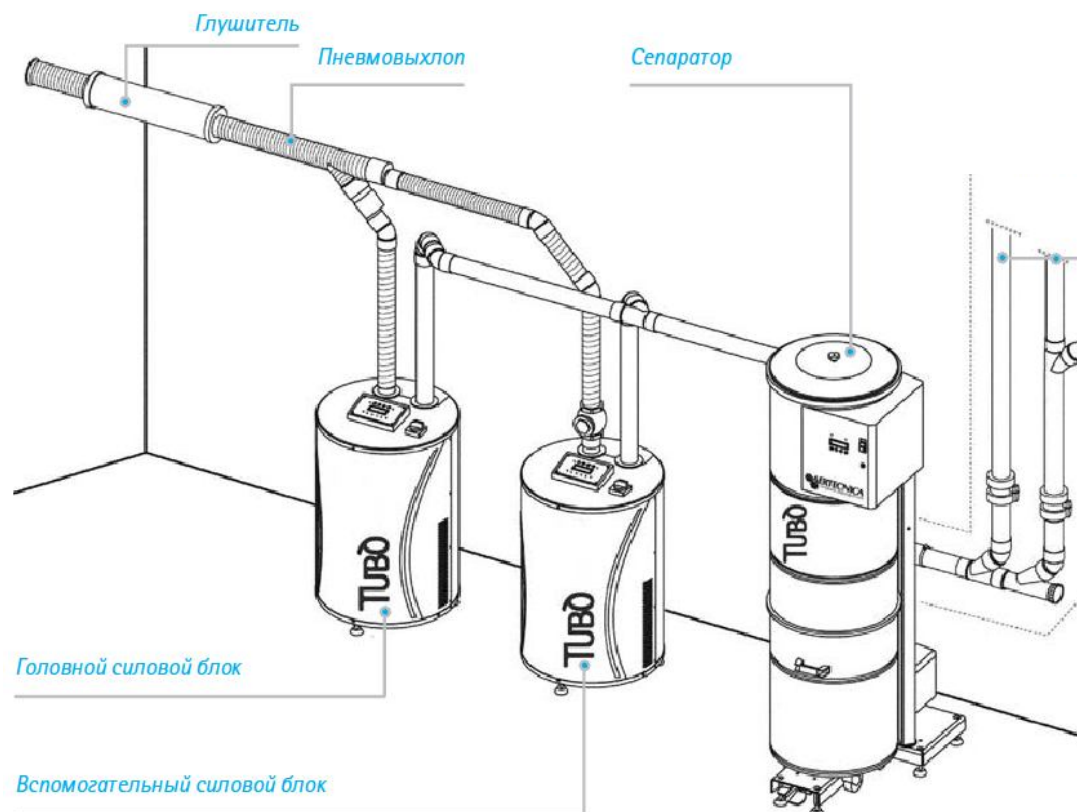

LUXOR
S A L O N

Особенности промышленного оборудования

- Модульная система
- Индукционные двигатели
- Инвертор
- Подключаемые сепараторы
- Выносная контрольная панель

LUXOR
S A L O N

Диспетчеризация

Устанавливается в диспетчерской и информирует о том, что: