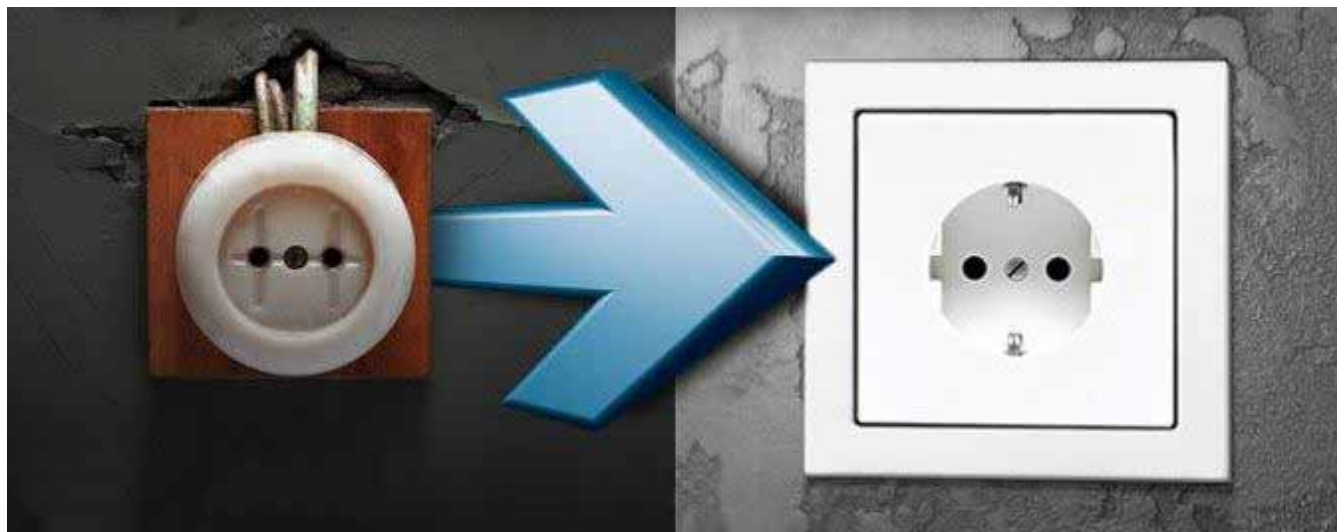

2006

2007

2009

2012

Вывод 220/110В ~ под розетку

Пружинные зажимы JUNG:

Вывод 220/110В ~ под розетку