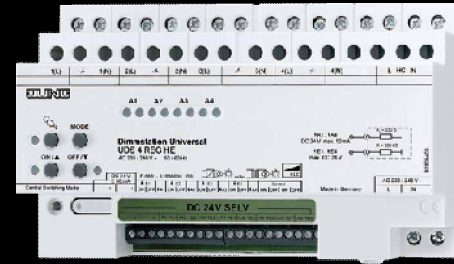

# Система JUNG Bus и KNX/EIB

JUNG

управление  
освещением

сценарии

управление  
шторами, жалюзи

- Управление с сенсорного модуля до 16 групп света
- Возможен любой дизайн
- Экономичное решение
- Простота настройки