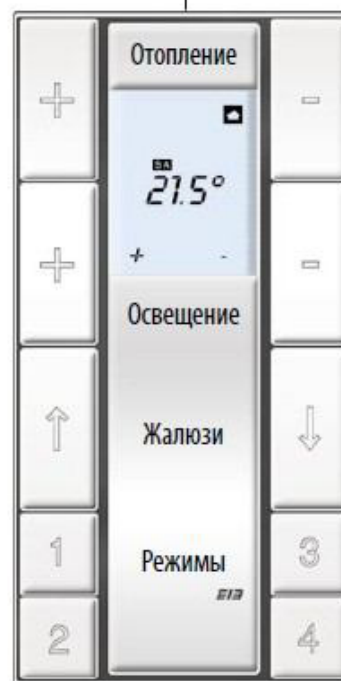

Оптимально согласованное действие всего оборудования дома

Простое и комфортное управление всем оборудованием

Технические решения, удовлетворяющие индивидуальные потребности

Единый дизайн элементов управления

Больше возможностей, больше комфорта

Современное решение жить комфортно