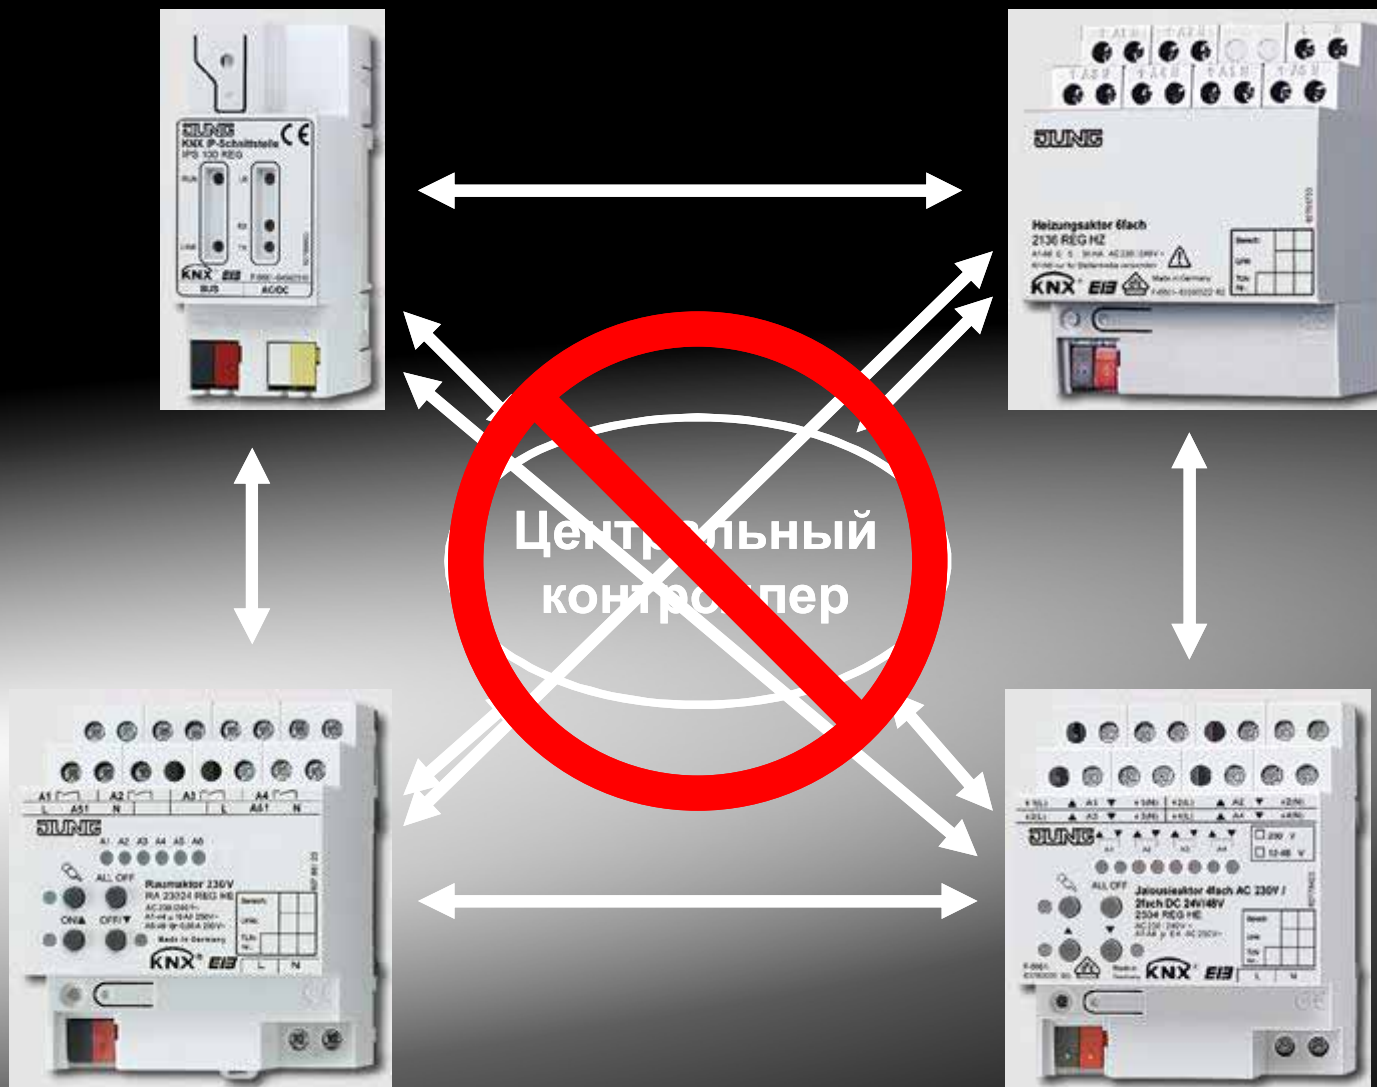

Децентрализованная система