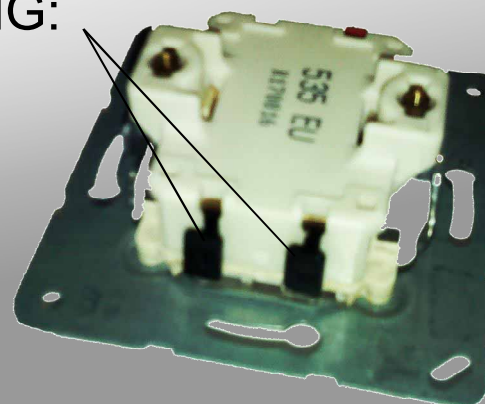

2006

2007

2009

2012

Вывод 220/110В ~ под розетку

Пружинные зажимы JUNG:

Вывод 220/110В ~ под розетку