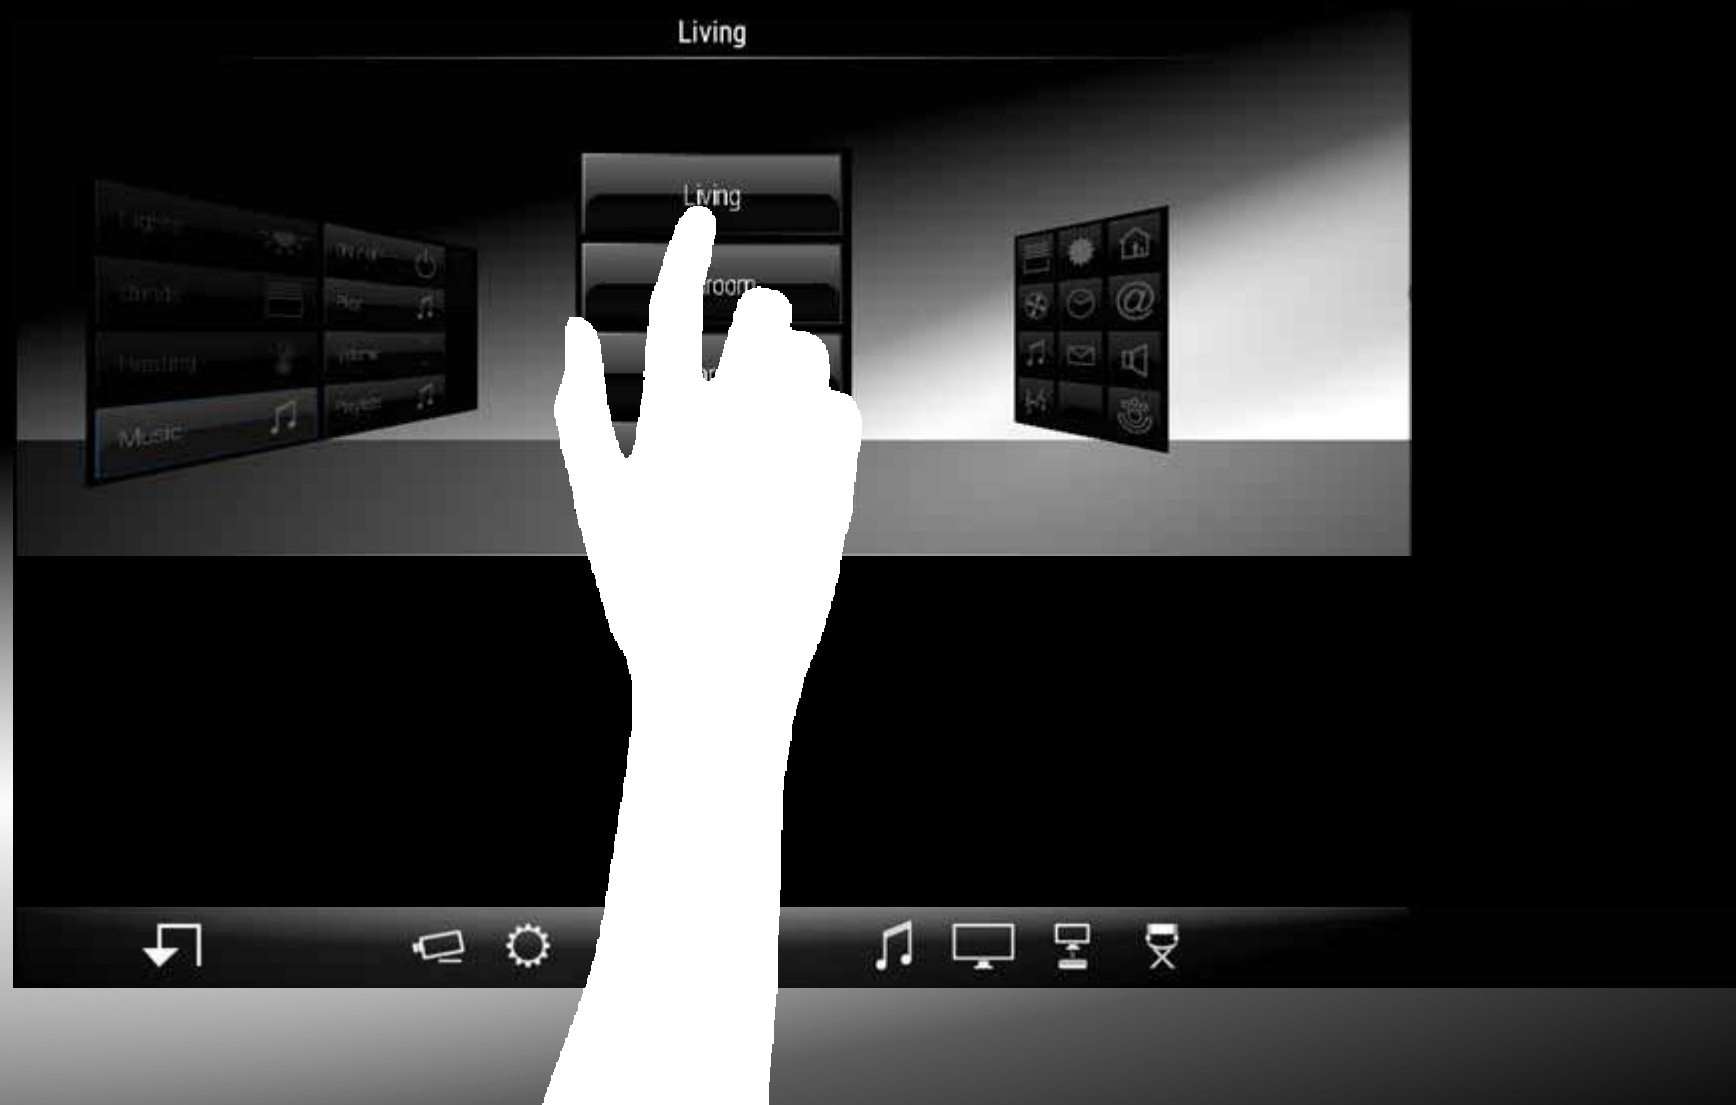

# Сенсорная панель Smart Pilot

JUNG