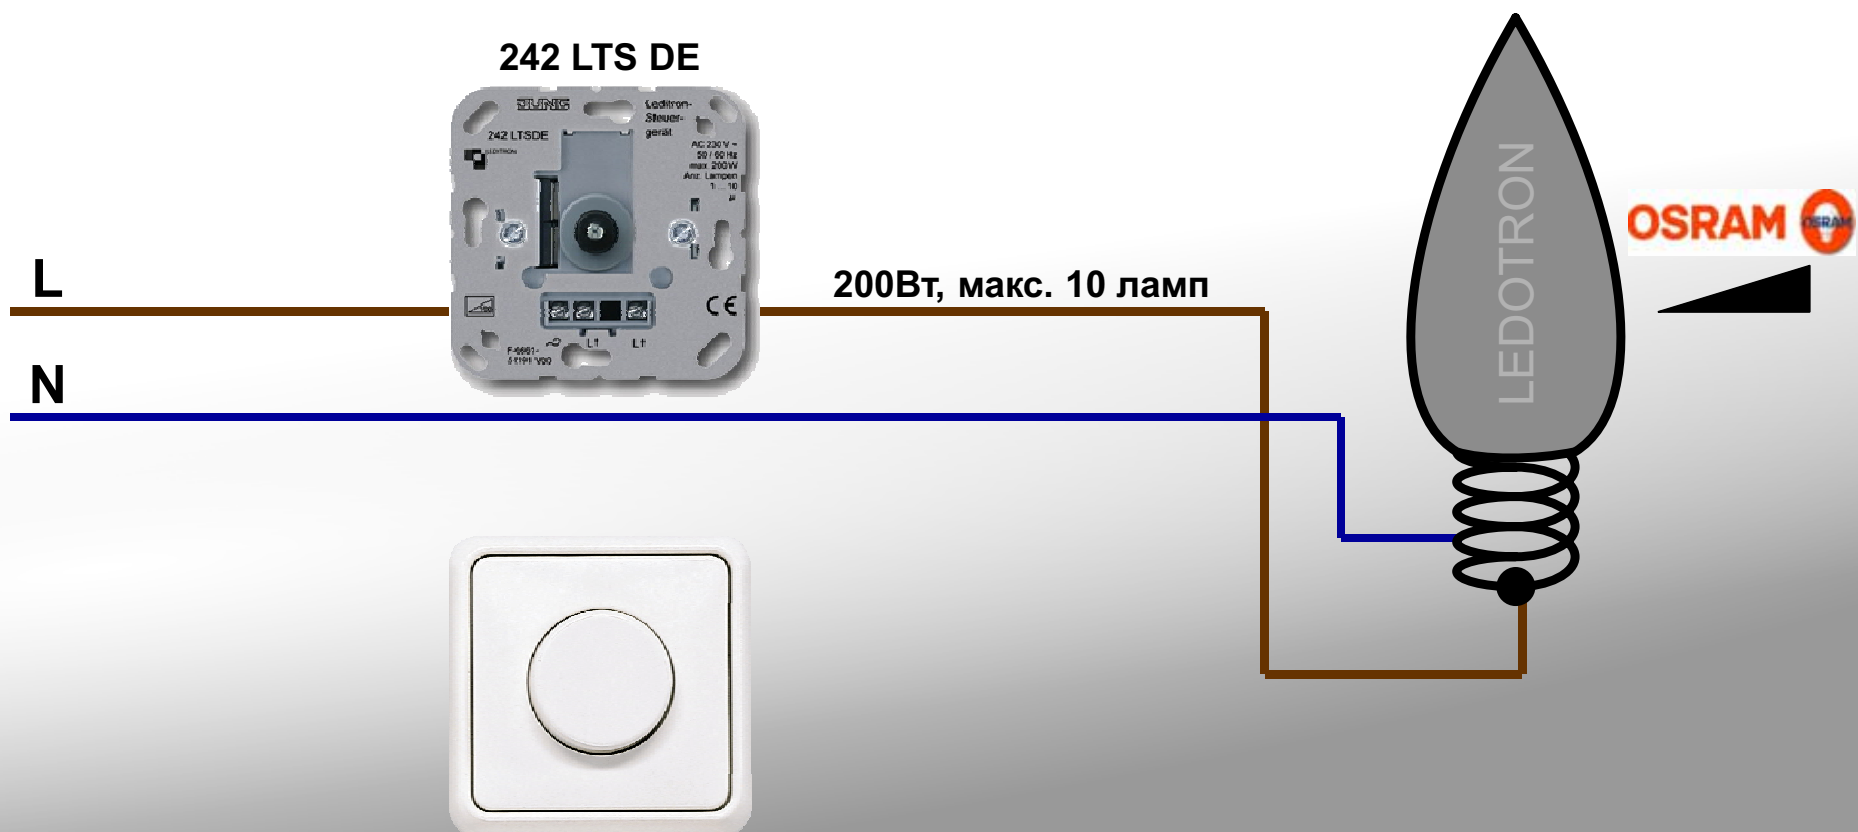

Диммирование энергосберегающих ламп с цифровым управлением “Ledotron”