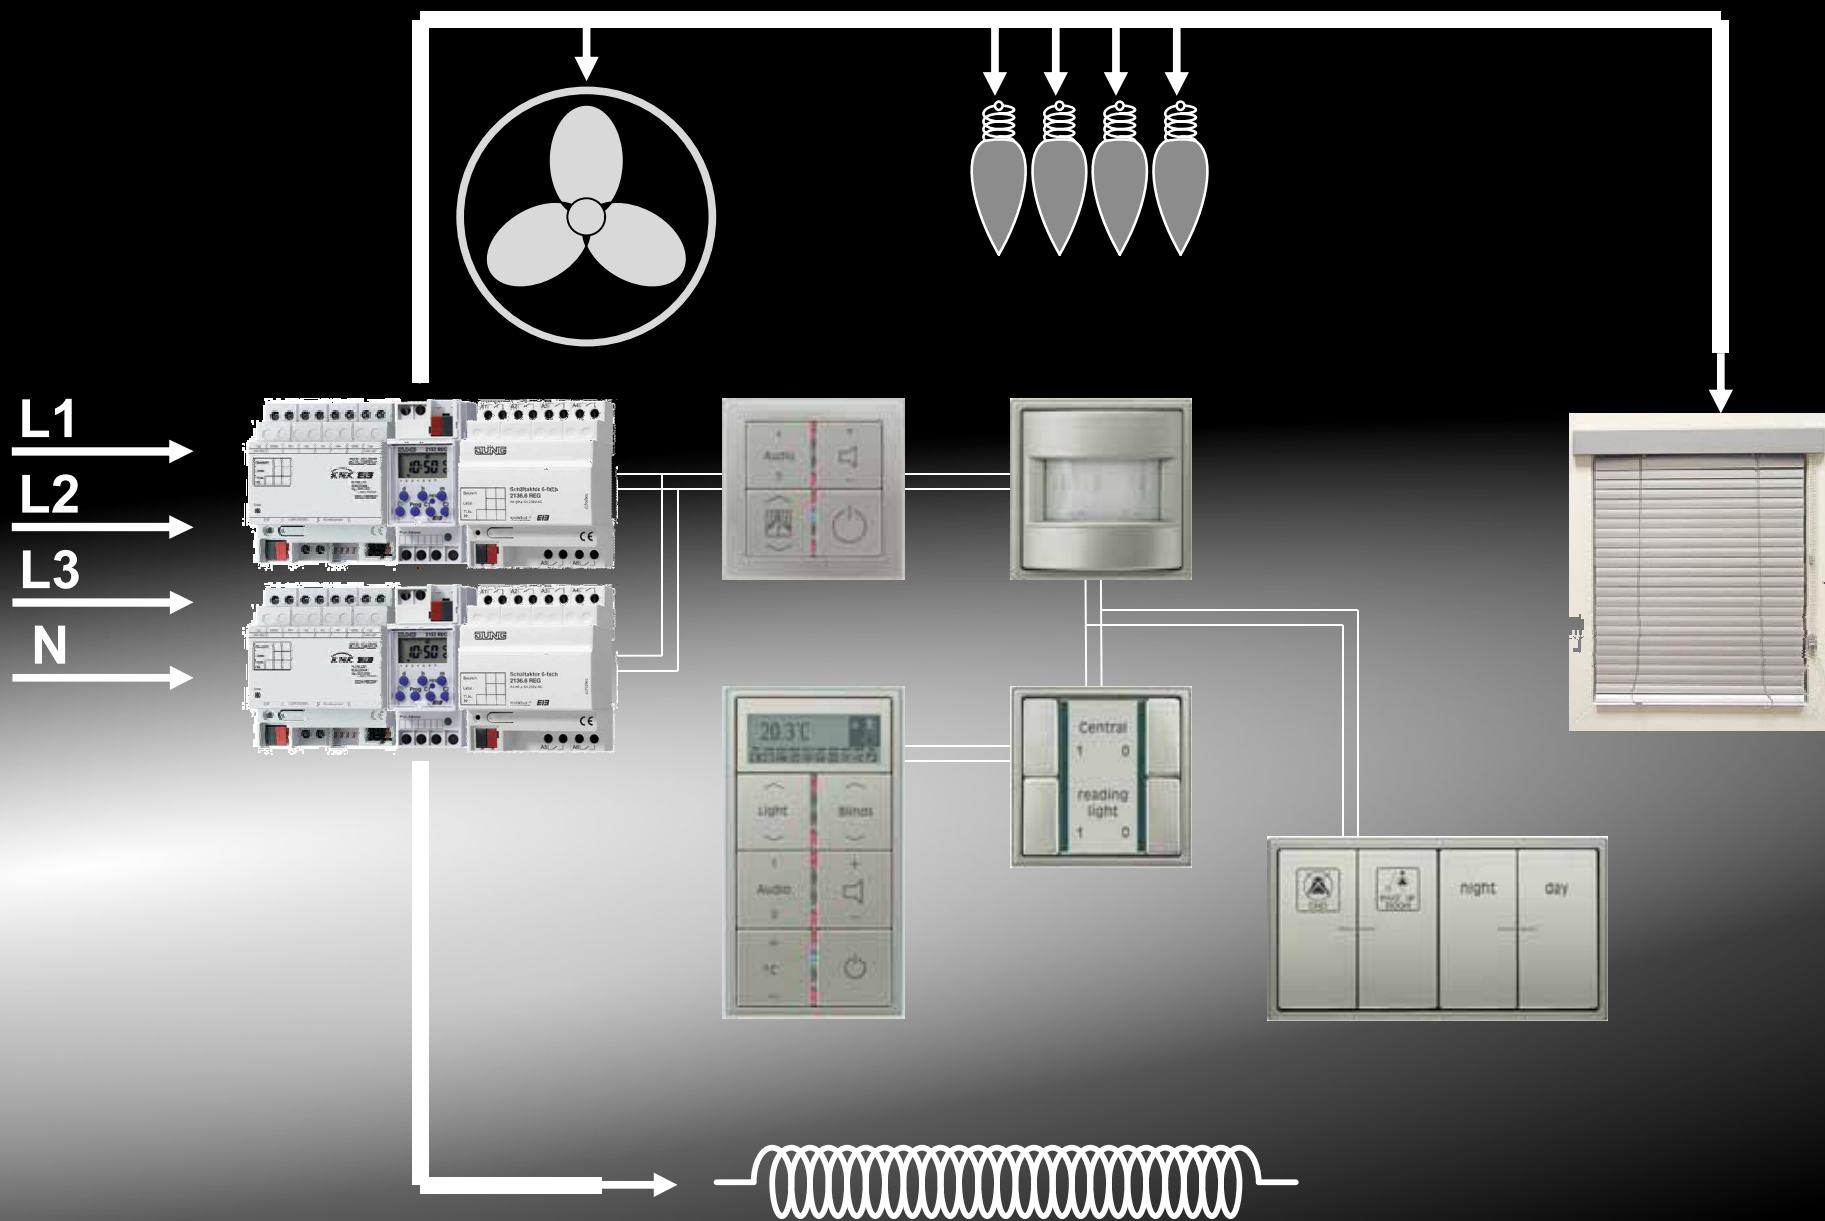

# Система JUNG Bus и KNX/EIB

JUNG

управление  
освещением

сценарии

управление  
шторами, жалюзи

- Управление с сенсорного модуля до 16 групп света
- Возможен любой дизайн
- Экономичное решение
- Простота настройки

Обеспечение минимальных потребностей

Различный дизайн элементов управления

Привычно, но неудобно

*Если в доме оборудована обычная электропроводка, используются не все функции современного оборудования.*

Оптимально согласованное действие всего оборудования дома