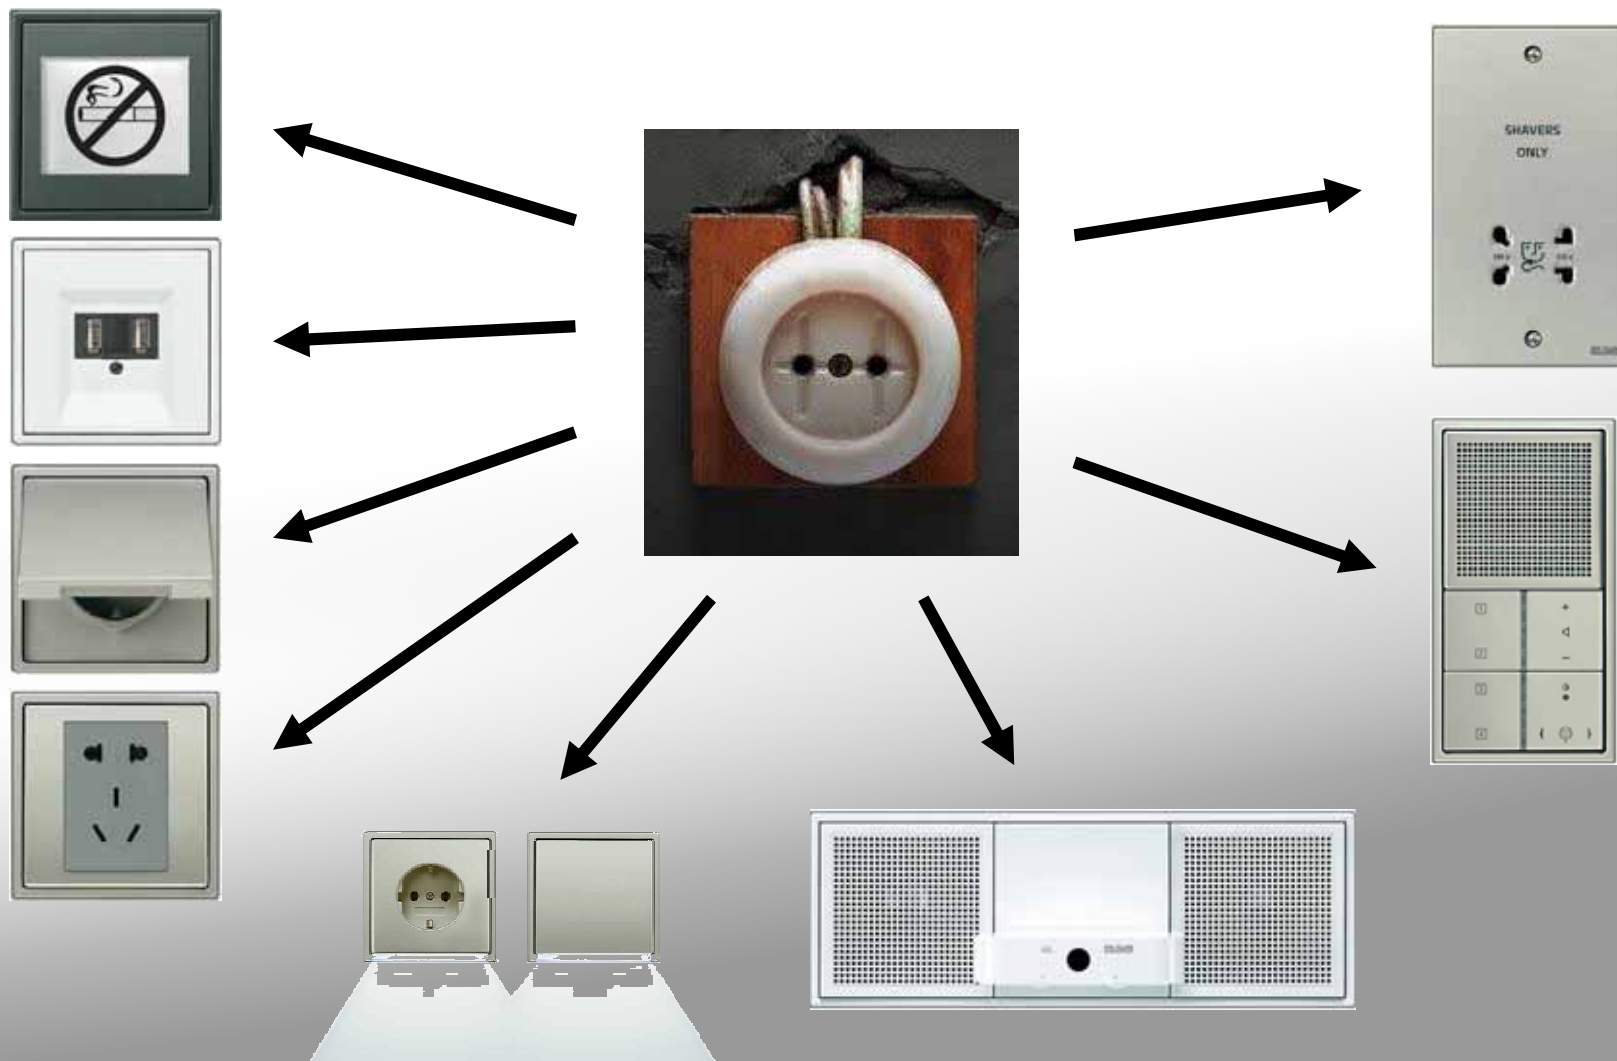

2006

2007

2009

2012

Вывод 220/110В ~ под розетку

Пружинные зажимы JUNG:

Вывод 220/110В ~ под розетку