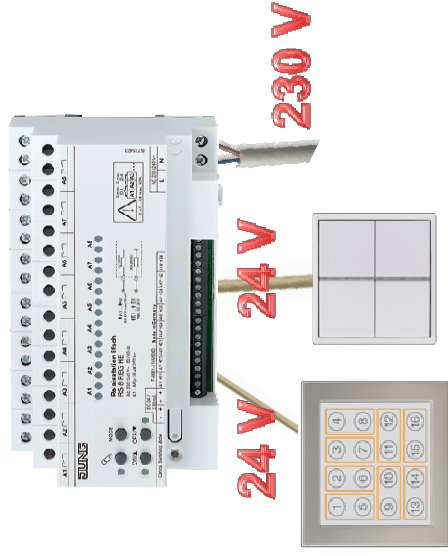

## УНИВЕРСАЛЬНАЯ РЕЛЕЙНАЯ СТАНЦИЯ

Простое подключение и настройка

Функции ВСЕ ВКЛ/ВСЕ ВЫКЛ

Безопасное напряжение 24V

8 релейных выходов