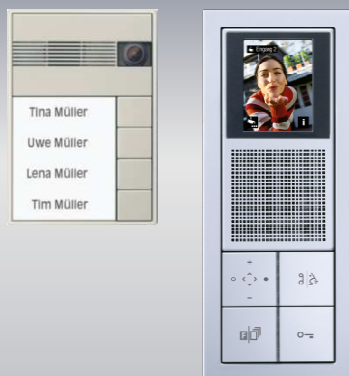

Система аудио/видео домофонии